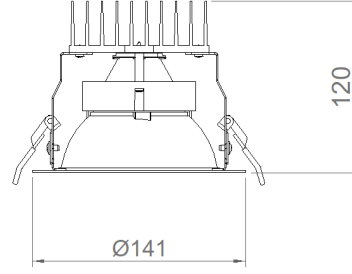

OPTİK ÖZELLİKLER

Optik	Simetrik
Işık Çıkış Açısı	45°
UGR Derecesi	UGR ≤ 19
CRI	CRI ≥ 80
Renk Bin Değeri	Mc Adams ≤ 3

ELEKTRİKSEL

Güç (W)	19W
Güç Faktörü	>0.95
Işık Kaynağı	COB LED
Kablo	Halojen-Free
Giriş Voltajı	220-240V AC / 50-60 Hz
LED Sürücü	Yüksek Verimli Sabit Akım Çıkışı
Ortam Sıcaklığı	-20°C / +50°C
LED Ömür L80B50	>50.000 Saat

MONTAJ

Montaj Tipi	Sıva Altı
Montaj Aparatı	Çelik Yay

Sipariş Kodu	W	Lm	Açı	CCT	CRI	ØxH (mm)	Kesim Ölç. (mm)	Kg
05111.14.30.023	19	1850	45°	3000	Ra>80	141x120	Ø130	0,6