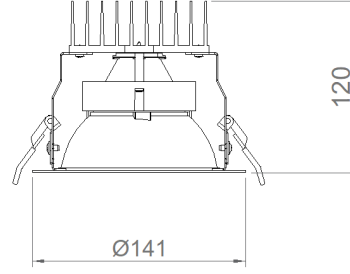

## MONTAJ

<b>Montaj Tipi</b>	Sıva Altı
<b>Montaj Aparatı</b>	Çelik Yay

Sipariş Kodu	W	Lm	Açı	CCT	CRI	ØxH (mm)	Kesim Ölç. (mm)	Kg
05111.14.30.023	19	1850	45°	3000	Ra>80	141x120	Ø130	0,6
05111.14.40.023	19	1990	45°	4000	Ra>80	141x120	Ø130	0,6