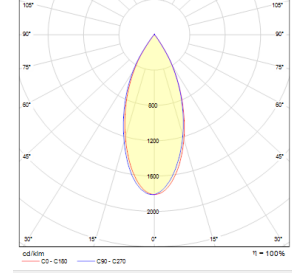

Darkpit-140

İç Aydınlatma - Spot Aydınlatma

Renk Seçenekleri

Ral 9016

Ral 9006

Ral 9005

TEKNİK BİLGİLER

Gövde	Ekstrüzyon Alüminyum Profil + Metal Sac
Çerçeve	Metal Sac
Reflektör	Parlama Engelleyici Siyah Reflektör
Boya	Elektrostatik Toz Boya

OPTİK ÖZELLİKLER

Optik	Simetrik
Işık Çıkış Açısı	45°
UGR Derecesi	UGR ≤ 19
CRI	CRI ≥ 80
Renk Bin Değeri	Mc Adams ≤ 3

ELEKTRİKSEL

Güç (W)	19W
Güç Faktörü	>0.95
Işık Kaynağı	COB LED
Kablo	Halojen-Free
Giriş Voltajı	220-240V AC / 50-60 Hz
LED Sürücü	Yüksek Verimli Sabit Akım Çıkışı
Ortam Sıcaklığı	-20°C / +50°C
LED Ömür L80B50	>50.000 Saat

OPSİYONEL

- DALI	- 1-10V DIM
- Tunable White	- Acil Aydınlatma Ünitesi
- CRI > 90	- 2700K ~ 6500K
- Farklı RAL Renk Seçenekleri	- Plug-in Enerji Giriş Konnektörü
- Class-I Koruma Sınıfı	- AC-DC Besleme(MBS)

MONTAJ

Montaj Tipi	Sıva Altı
Montaj Aparatı	Çelik Yay

Sipariş Kodu	W	Lm	Açı	CCT	CRI	ØxH (mm)	Kesim Ölç. (mm)	Kg
05111.14.30.023	19	1850	45°	3000	Ra>80	141x120	Ø130	0,6
05111.14.40.023	19	1990	45°	4000	Ra>80	141x120	Ø130	0,6