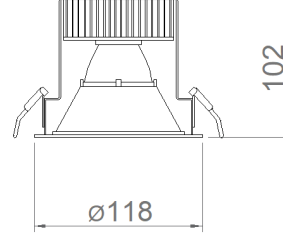

## MONTAJ

<b>Montaj Tipi</b>	Sıva Altı
<b>Montaj Aparatı</b>	Çelik Yay

Sipariş Kodu	W	Lm	Açı	CCT	CRI	ØxH (mm)	Kesim Ölç. (mm)	Kg
05111.11.30.015	14	1370	45°	3000	Ra>80	118x102	Ø105	0,5