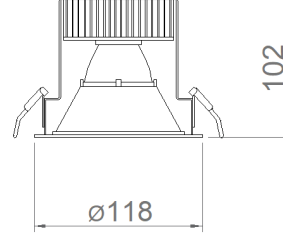

OPTİK ÖZELLİKLER

Optik	Simetrik
Işık Çıkış Açısı	45°
UGR Derecesi	UGR ≤ 19
CRI	CRI ≥ 80
Renk Bin Değeri	Mc Adams ≤ 3

ELEKTRİKSEL

Güç (W)	14W
Güç Faktörü	>0.95
Işık Kaynağı	COB LED
Kablo	Halojen-Free
Giriş Voltajı	220-240V AC / 50-60 Hz
LED Sürücü	Yüksek Verimli Sabit Akım Çıkışı
Ortam Sıcaklığı	-20°C / +50°C
LED Ömür L80B50	>50.000 Saat

MONTAJ

Montaj Tipi	Sıva Altı
Montaj Aparatı	Çelik Yay

Sipariş Kodu	W	Lm	Açı	CCT	CRI	ØxH (mm)	Kesim Ölç. (mm)	Kg
05111.11.30.015	14	1370	45°	3000	Ra>80	118x102	Ø105	0,5
05111.11.40.015	14	1440	45°	4000	Ra>80	118x102	Ø105	0,5