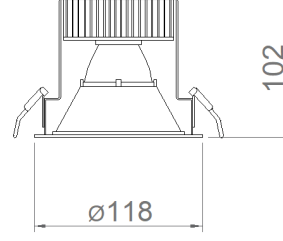

## MONTAJ

**Montaj Tipi** Sıva Altı  
**Montaj Aparatı** Çelik Yay

Sipariş Kodu	W	Lm	Açı	CCT	CRI	ØxH (mm)	Kesim Ölç. (mm)	Kg
05111.11.30.015	14	1370	45°	3000	Ra>80	118x102	Ø105	0,5
05111.11.40.015	14	1440	45°	4000	Ra>80	118x102	Ø105	0,5