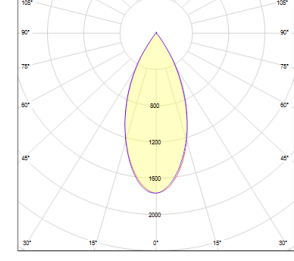

Sipariş Kodu	W	Lm	Açı	CCT	CRI	ØxH (mm)	Kesim Ölç. (mm)	Kg
05111.11.30.015	14	1370	45°	3000	Ra>80	118x102	Ø105	0,5
05111.11.40.015	14	1440	45°	4000	Ra>80	118x102	Ø105	0,5