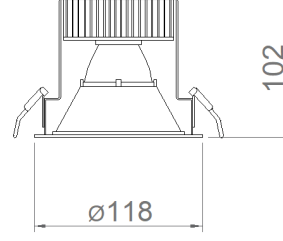

Sipariş Kodu	W	Lm	Açı	CCT	CRI	ØxH (mm)	Kesim Ölç. (mm)	Kg
05111.11.30.015	14	1370	45°	3000	Ra>80	118x102	Ø105	0,5
05111.11.40.015	14	1440	45°	4000	Ra>80	118x102	Ø105	0,5