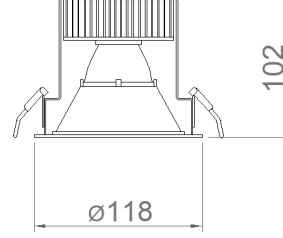

OPTİK ÖZELLİKLER

Optik	Simetrik
Işık Çıkış Açısı	45°
UGR Derecesi	UGR ≤ 19
CRI	CRI ≥ 80
Renk Bin Değeri	Mc Adams ≤ 3

ELEKTRİKSEL

Güç (W)	14W
Güç Faktörü	>0.95
Işık Kaynağı	COB LED
Kablo	Halojen-Free
Giriş Voltajı	220-240V AC / 50-60 Hz
LED Sürücü	Yüksek Verimli Sabit Akım Çıkışı
Ortam Sıcaklığı	-20°C / +50°C
LED Ömür L80B50	>50.000 Saat

MONTAJ

Montaj Tipi	Sıva Altı
Montaj Aparatı	Çelik Yay

Sipariş Kodu	W	Lm	Açı	CCT	CRI	ØxH (mm)	Kesim Ölç. (mm)	Kg
05111.11.30.015	14	1370	45°	3000	Ra>80	118x102	Ø105	0,5
05111.11.40.015	14	1440	45°	4000	Ra>80	118x102	Ø105	0,5