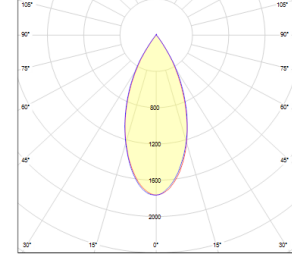

Sipariş Kodu	W	Lm	Açı	CCT	CRI	ØxH (mm)	Kesim Ölç. (mm)	Kg
05111.11.30.015	14	1370	45°	3000	Ra>80	118x102	Ø105	0,5
05111.11.40.015	14	1440	45°	4000	Ra>80	118x102	Ø105	0,5