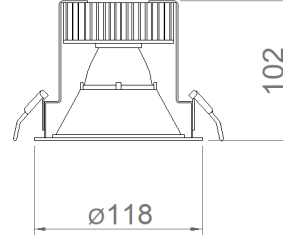

## MONTAJ

<b>Montaj Tipi</b>	Sıva Altı
<b>Montaj Aparatı</b>	Çelik Yay

Sipariş Kodu	W	Lm	Açı	CCT	CRI	ØxH (mm)	Kesim Ölç. (mm)	Kg
05111.11.30.015	14	1370	45°	3000	Ra>80	118x102	Ø105	0,5
05111.11.40.015	14	1440	45°	4000	Ra>80	118x102	Ø105	0,5