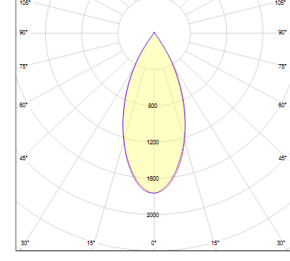

Sipariş Kodu	W	Lm	Açı	CCT	CRI	ØxH (mm)	Kesim Ölç. (mm)	Kg
05111.11.30.015	14	1370	45°	3000	Ra>80	118x102	Ø105	0,5
05111.11.40.015	14	1440	45°	4000	Ra>80	118x102	Ø105	0,5