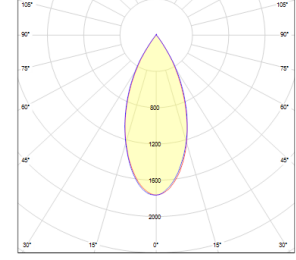

Sipariş Kodu	W	Lm	Açı	CCT	CRI	ØxH (mm)	Kesim Ölç. (mm)	Kg
05111.11.30.015	14	1370	45°	3000	Ra>80	118x102	Ø105	0,5
05111.11.40.015	14	1440	45°	4000	Ra>80	118x102	Ø105	0,5