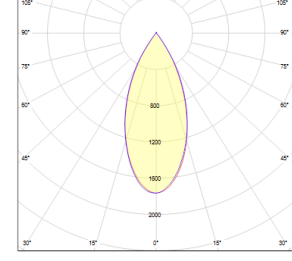

Sipariş Kodu	W	Lm	Açı	CCT	CRI	ØxH (mm)	Kesim Ölç. (mm)	Kg
05111.11.30.015	14	1370	45°	3000	Ra>80	118x102	Ø105	0,5
05111.11.40.015	14	1440	45°	4000	Ra>80	118x102	Ø105	0,5