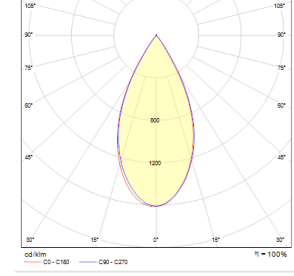

Darkpit-090

İç Aydınlatma - Spot Aydınlatma

Renk Seçenekleri

Ral 9016

Ral 9006

Ral 9005

TEKNİK BİLGİLER

Gövde Ekstrüzyon Alüminyum Profil + Metal Sac
Çerçeve Metal Sac
Reflektör Parlama Engelleyici Siyah Reflektör
Boya Elektrostatik Toz Boya

OPTİK ÖZELLİKLER

Optik Simetrik
Işık Çıkış Açısı 45°
UGR Derecesi UGR ≤ 19
CRI CRI ≥ 80
Renk Bin Değeri Mc Adams ≤ 3

ELEKTRİKSEL

Güç (W) 10W
Güç Faktörü >0.95
Işık Kaynağı COB LED
Kablo Halojen-Free
Giriş Voltajı 220-240V AC / 50-60 Hz
LED Sürücü Yüksek Verimli Sabit Akım Çıkışlı
Ortam Sıcaklığı -20°C / +50°C
LED Ömür L80B50 >50.000 Saat

OPSİYONEL

- DALI
- Tunable White
- CRI > 90
- Farklı RAL Renk Seçenekleri
- Class-I Koruma Sınıfı
- 1-10V DIM
- Acil Aydınlatma Ünitesi
- 2700K ~ 6500K
- Plug-in Enerji Giriş Konnektörü
- AC-DC Besleme(MBS)

MONTAJ

Montaj Tipi Sıva Altı
Montaj Aparatı Çelik Yay

Sipariş Kodu	W	Lm	Açı	CCT	CRI	ØxH (mm)	Kesim Ölç. (mm)	Kg
05111.09.30.010	10	940	45°	3000	Ra>80	92x95	Ø85	0,3
05111.09.40.011	10	1010	45°	4000	Ra>80	92x95	Ø85	0,3