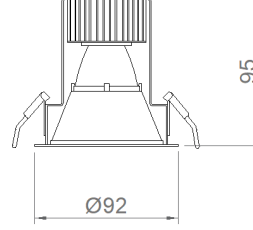

OPTİK ÖZELLİKLER

Optik Simetrik
Işık Çıkış Açısı 45°
UGR Derecesi UGR ≤ 19
CRI CRI ≥ 80
Renk Bin Değeri Mc Adams ≤ 3

ELEKTRİKSEL

Güç (W) 10W
Güç Faktörü >0.95
Işık Kaynağı COB LED
Kablo Halojen-Free
Giriş Voltajı 220-240V AC / 50-60 Hz
LED Sürücü Yüksek Verimli Sabit Akım Çıkışlı
Ortam Sıcaklığı -20°C / +50°C
LED Ömür L80B50 >50.000 Saat

MONTAJ

Montaj Tipi Sıva Altı
Montaj Aparatı Çelik Yay

Sipariş Kodu	W	Lm	Açı	CCT	CRI	ØxH (mm)	Kesim Ölç. (mm)	Kg
05111.09.30.010	10	940	45°	3000	Ra>80	92x95	Ø85	0,3
05111.09.40.011	10	1010	45°	4000	Ra>80	92x95	Ø85	0,3