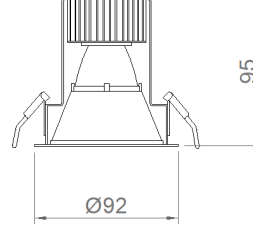

Darkpit-090

İç Aydınlatma - Spot Aydınlatma

Renk Seçenekleri

Ral 9016

Ral 9006

Ral 9005

TEKNİK BİLGİLER

Gövde Ekstrüzyon Alüminyum Profil + Metal Sac
Çerçeve Metal Sac
Reflektör Parlama Engelleyici Siyah Reflektör
Boya Elektrostatik Toz Boya

OPTİK ÖZELLİKLER

Optik Simetrik
Işık Çıkış Açısı 45°
UGR Derecesi UGR ≤ 19
CRI CRI ≥ 80
Renk Bin Değeri Mc Adams ≤ 3

ELEKTRİKSEL

Güç (W) 10W
Güç Faktörü >0.95
Işık Kaynağı COB LED
Kablo Halojen-Free
Giriş Voltajı 220-240V AC / 50-60 Hz
LED Sürücü Yüksek Verimli Sabit Akım Çıkışlı
Ortam Sıcaklığı -20°C / +50°C
LED Ömür L80B50 >50.000 Saat

OPSİYONEL

- DALI
- Tunable White
- CRI > 90
- Farklı RAL Renk Seçenekleri
- Class-I Koruma Sınıfı
- 1-10V DIM
- Acil Aydınlatma Ünitesi
- 2700K ~ 6500K
- Plug-in Enerji Giriş Konnektörü
- AC-DC Besleme(MBS)

MONTAJ

Montaj Tipi Sıva Altı
Montaj Aparatı Çelik Yay

Sipariş Kodu	W	Lm	Açı	CCT	CRI	ØxH (mm)	Kesim Ölç. (mm)	Kg
05111.09.30.010	10	940	45°	3000	Ra>80	92x95	Ø85	0,3
05111.09.40.011	10	1010	45°	4000	Ra>80	92x95	Ø85	0,3