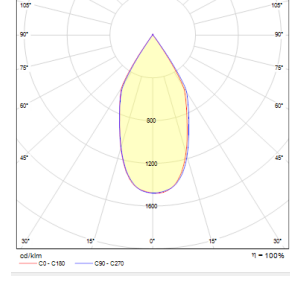

Beam T

Dış Aydınlatma - Dış Mekan Aplik

TEKNİK BİLGİLER

Gövde	Döküm Alüminyum
Reflektör	Parlak Alüminyum
Cam	Temperli, Şeffaf Cam Difüzör
Boya	RAL 7016 Antrasit

OPTİK ÖZELLİKLER

Işık Dağılımı	Direk
Işık Çıkış Açısı	43°
UGR Derecesi	UGR ≤ 25
CRI	CRI ≥ 80
Renk Bin Değeri	Mc Adams ≤ 3

Sipariş Kodu	W	Lm	CCT	CRI	ØxH (mm)	Kg
05260.90.30.011	12	1100	3000	Ra>80	90x138	0,65
05260.90.50.012	12	1200	4000	Ra>80	90x138	0,65