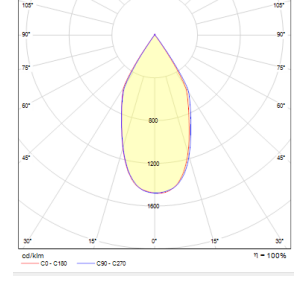

Beam T

Dış Aydınlatma - Dış Mekan Aplik

TEKNİK BİLGİLER

Gövde	Döküm Alüminyum
Reflektör	Parlak Alüminyum
Cam	Temperli, Şeffaf Cam Difüzör
Boya	RAL 7016 Antrasit

OPTİK ÖZELLİKLER

Işık Dağılımı	Direk
Işık Çıkış Açısı	43°
UGR Derecesi	UGR ≤ 25
CRI	CRI ≥ 80
Renk Bin Değeri	Mc Adams ≤ 3

Sipariş Kodu	W	Lm	CCT	CRI	ØxH (mm)	Kg
05260.90.30.011	12	1100	3000	Ra>80	90x138	0,65
05260.90.50.012	12	1200	4000	Ra>80	90x138	0,65