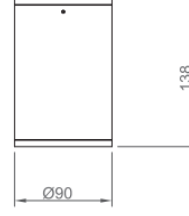

Sipariş Kodu	W	Lm	CCT	CRI	ØxH (mm)	Kg
05260.90.30.011	12	1100	3000	Ra>80	90x138	0,65
05260.90.50.012	12	1200	4000	Ra>80	90x138	0,65