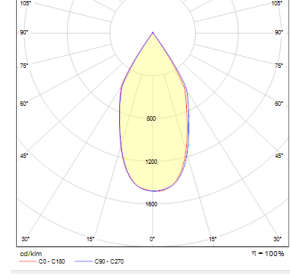

Beam T

Dış Aydınlatma - Dış Mekan Aplik

TEKNİK BİLGİLER

Gövde	Döküm Alüminyum
Reflektör	Parlak Alüminyum
Cam	Temperli, Şeffaf Cam Difüzör
Boya	RAL 7016 Antrasit

OPTİK ÖZELLİKLER

Işık Dağılımı	Direk
Işık Çıkış Açısı	43°
UGR Derecesi	UGR ≤ 25
CRI	CRI ≥ 80
Renk Bin Değeri	Mc Adams ≤ 3

Sipariş Kodu	W	Lm	CCT	CRI	ØxH (mm)	Kg
05260.90.30.011	12	1100	3000	Ra>80	90x138	0,65
05260.90.50.012	12	1200	4000	Ra>80	90x138	0,65