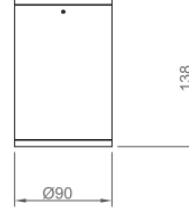

Sipariş Kodu	W	Lm	CCT	CRI	ØxH (mm)	Kg
05260.90.30.011	12	1100	3000	Ra>80	90x138	0,65
05260.90.50.012	12	1200	4000	Ra>80	90x138	0,65