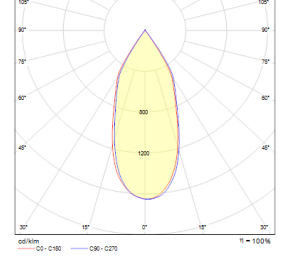

Beam S

Dış Aydınlatma - Dış Mekan Aplik

Renk Seçenekleri

Ral 7016

TEKNİK BİLGİLER

Gövde	Döküm Alüminyum
Reflektör	Parlak Alüminyum
Cam	Temperli, Şeffaf Cam Difüzör
Boya	RAL 7016 Antrasit

OPTİK ÖZELLİKLER

Işık Dağılımı	Direk
Işık Çıkış Açısı	43°
UGR Derecesi	UGR ≤ 25
CRI	CRI ≥ 80
Renk Bin Değeri	Mc Adams ≤ 3

Sipariş Kodu	W	Lm	CCT	CRI	ØxHxL (mm)	Kg
06602.91.30.011	13	1150	3000	Ra>80	90x180x135	1,6
06602.91.40.012	13	1300	4000	Ra>80	90x180x135	1,6