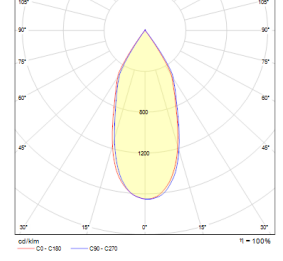

Beam S

Dış Aydınlatma - Dış Mekan Aplik

Renk Seçenekleri

Ral 7016

TEKNİK BİLGİLER

Gövde	Döküm Alüminyum
Reflektör	Parlak Alüminyum
Cam	Temperli, Şeffaf Cam Difüzör
Boya	RAL 7016 Antrasit

OPTİK ÖZELLİKLER

Işık Dağılımı	Direk
Işık Çıkış Açısı	43°
UGR Derecesi	UGR ≤ 25
CRI	CRI ≥ 80
Renk Bin Değeri	Mc Adams ≤ 3

Sipariş Kodu	W	Lm	CCT	CRI	ØxHxL (mm)	Kg
06602.91.30.011	13	1150	3000	Ra>80	90x180x135	1,6
06602.91.40.012	13	1300	4000	Ra>80	90x180x135	1,6