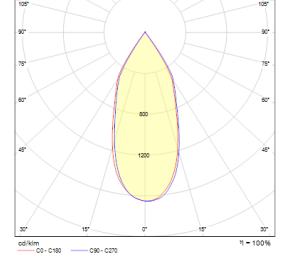

Beam S

Dış Aydınlatma - Dış Mekan Aplik

Renk Seçenekleri

Ral 7016

TEKNİK BİLGİLER

Gövde	Döküm Alüminyum
Reflektör	Parlak Alüminyum
Cam	Temperli, Şeffaf Cam Difüzör
Boya	RAL 7016 Antrasit

OPTİK ÖZELLİKLER

Işık Dağılımı	Direk
Işık Çıkış Açısı	43°
UGR Derecesi	UGR ≤ 25
CRI	CRI ≥ 80
Renk Bin Değeri	Mc Adams ≤ 3

Sipariş Kodu	W	Lm	CCT	CRI	ØxHxL (mm)	Kg
06602.91.30.011	13	1150	3000	Ra>80	90x180x135	1,6
06602.91.40.012	13	1300	4000	Ra>80	90x180x135	1,6