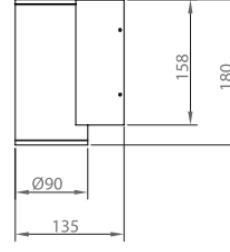

## MONTAJ

Montaj Tipi	Sıva Üstü
-------------	-----------

Sipariş Kodu	W	Lm	CCT	CRI	ØxHxL (mm)	Kg
06602.91.30.011	13	1150	3000	Ra>80	90x180x135	1,6
06602.91.40.012	13	1300	4000	Ra>80	90x180x135	1,6