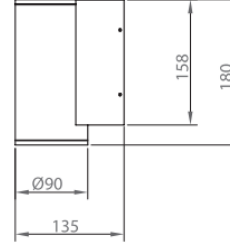

Sipariş Kodu	W	Lm	CCT	CRI	ØxHxL (mm)	Kg
06602.91.30.011	13	1150	3000	Ra>80	90x180x135	1,6
06602.91.40.012	13	1300	4000	Ra>80	90x180x135	1,6