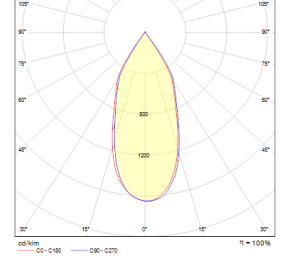

Sipariş Kodu	W	Lm	CCT	CRI	ØxHxL (mm)	Kg
06602.91.30.011	13	1150	3000	Ra>80	90x180x135	1,6
06602.91.40.012	13	1300	4000	Ra>80	90x180x135	1,6