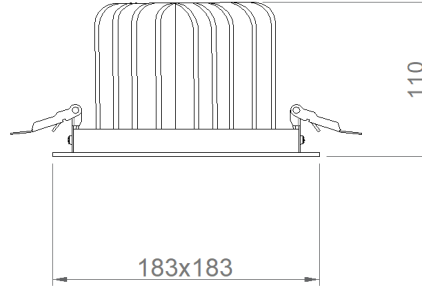

OPTİK ÖZELLİKLER

Optik	Simetrik
Işık Çıkış Açısı	30°
UGR Derecesi	UGR < 22
CRI	CRI ≥ 80
Renk Bin Değeri	Mc Adams ≤ 3

ELEKTRİKSEL

Güç (W)	26-35W
Güç Faktörü	>0.95
Işık Kaynağı	COB LED
Kablo	Halojen-Free
Giriş Voltajı	220-240V AC / 50-60 Hz
LED Sürücü	Yüksek Verimli Sabit Akım Çıkışı
Ortam Sıcaklığı	-20°C / +50°C
LED Ömür L80B50	>50.000 Saat

MONTAJ

Montaj Tipi	Sıva Altı
Montaj Aparatı	Metal Yay

Sipariş Kodu	W	Lm	CCT	CRI	WxLxH (mm)	Tavan Kesim Ölç (mm)	Kg
52682.11.40.033	35	3500	4000	Ra>80	183x183x110	160x160	0,6