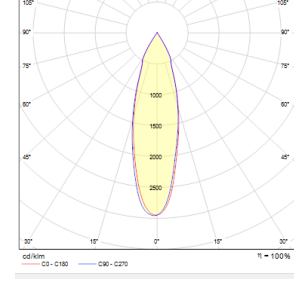

Sipariş Kodu	W	Lm	CCT	CRI	WxLxH (mm)	Tavan Kesim Ölç (mm)	Kg
52682.11.40.033	35	3500	4000	Ra>80	183x183x110	160x160	0,6