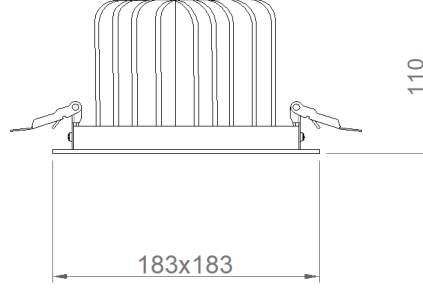

OPTİK ÖZELLİKLER

Optik	Simetrik
Işık Çıkış Açısı	30°
UGR Derecesi	UGR < 22
CRI	CRI ≥ 80
Renk Bin Değeri	Mc Adams ≤ 3

ELEKTRİKSEL

Güç (W)	26-35W
Güç Faktörü	>0.95
Işık Kaynağı	COB LED
Kablo	Halojen-Free
Giriş Voltajı	220-240V AC / 50-60 Hz
LED Sürücü	Yüksek Verimli Sabit Akım Çıkışı
Ortam Sıcaklığı	-20°C / +50°C
LED Ömür L80B50	>50.000 Saat

MONTAJ

Montaj Tipi	Sıva Altı
Montaj Aparatı	Metal Yay

Sipariş Kodu	W	Lm	CCT	CRI	WxLxH (mm)	Tavan Kesim Ölç (mm)	Kg
52682.11.30.030	35	3000	3000	Ra>80	183x183x110	160x160	0,6