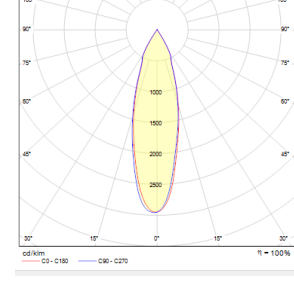

Sipariş Kodu	W	Lm	CCT	CRI	WxLxH (mm)	Tavan Kesim Ölç (mm)	Kg
52682.11.30.030	35	3000	3000	Ra>80	183x183x110	160x160	0,6