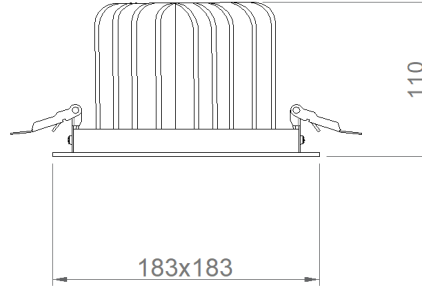

OPTİK ÖZELLİKLER

Optik Simetrik
Işık Çıkış Açısı 30°
UGR Derecesi UGR < 22
CRI CRI ≥ 80
Renk Bin Değeri Mc Adams ≤ 3

ELEKTRİKSEL

Güç (W) 26-35W
Güç Faktörü >0.95
Işık Kaynağı COB LED
Kablo Halojen-Free
Giriş Voltajı 220-240V AC / 50-60 Hz
LED Sürücü Yüksek Verimli Sabit Akım Çıkışı
Ortam Sıcaklığı -20°C / +50°C
LED Ömür L80B50 >50.000 Saat

MONTAJ

Montaj Tipi Sıva Altı
Montaj Aparatı Metal Yay

Sipariş Kodu	W	Lm	CCT	CRI	WxLxH (mm)	Tavan Kesim Ölç (mm)	Kg
52682.11.30.023	26	2300	3000	Ra>80	183x183x110	160x160	0,6
52682.11.40.025	26	2600	4000	Ra>80	183x183x110	160x160	0,6
52682.11.30.030	35	3000	3000	Ra>80	183x183x110	160x160	0,6
52682.11.40.033	35	3500	4000	Ra>80	183x183x110	160x160	0,6