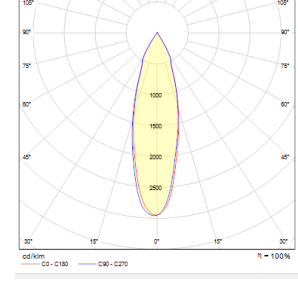

Sipariş Kodu	W	Lm	CCT	CRI	WxLxH (mm)	Tavan Kesim Ölç (mm)	Kg
52682.11.30.023	26	2300	3000	Ra>80	183x183x110	160x160	0,6
52682.11.40.025	26	2600	4000	Ra>80	183x183x110	160x160	0,6
52682.11.30.030	35	3000	3000	Ra>80	183x183x110	160x160	0,6
52682.11.40.033	35	3500	4000	Ra>80	183x183x110	160x160	0,6