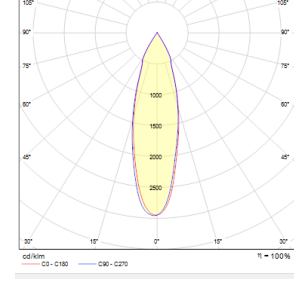

Sipariş Kodu	W	Lm	CCT	CRI	WxLxH (mm)	Tavan Kesim Ölç (mm)	Kg
52682.11.30.023	26	2300	3000	Ra>80	183x183x110	160x160	0,6
52682.11.40.025	26	2600	4000	Ra>80	183x183x110	160x160	0,6
52682.11.30.030	35	3000	3000	Ra>80	183x183x110	160x160	0,6
52682.11.40.033	35	3500	4000	Ra>80	183x183x110	160x160	0,6