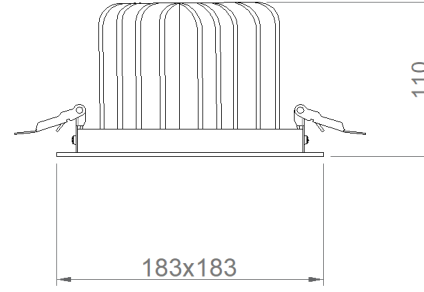

## MONTAJ

<b>Montaj Tipi</b>	Sıva Altı
<b>Montaj Aparatı</b>	Metal Yay

Sipariş Kodu	W	Lm	CCT	CRI	WxLxH (mm)	Tavan Kesim Ölç (mm)	Kg
52682.11.30.023	26	2300	3000	Ra>80	183x183x110	160x160	0,6
52682.11.40.025	26	2600	4000	Ra>80	183x183x110	160x160	0,6
52682.11.30.030	35	3000	3000	Ra>80	183x183x110	160x160	0,6
52682.11.40.033	35	3500	4000	Ra>80	183x183x110	160x160	0,6