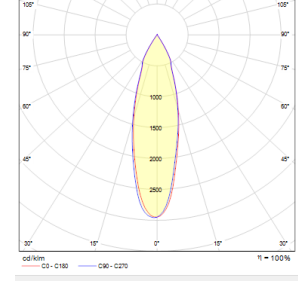

Sipariş Kodu	W	Lm	CCT	CRI	WxLxH (mm)	Tavan Kesim Ölç (mm)	Kg
52682.11.30.023	26	2300	3000	Ra>80	183x183x110	160x160	0,6
52682.11.40.025	26	2600	4000	Ra>80	183x183x110	160x160	0,6
52682.11.30.030	35	3000	3000	Ra>80	183x183x110	160x160	0,6
52682.11.40.033	35	3500	4000	Ra>80	183x183x110	160x160	0,6