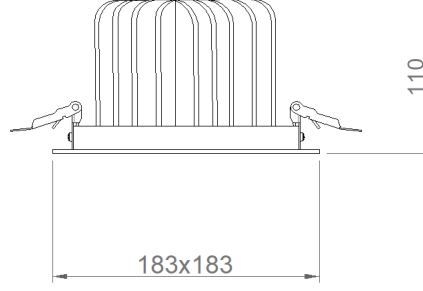

OPTİK ÖZELLİKLER

Optik	Simetrik
Işık Çıkış Açısı	30°
UGR Derecesi	UGR < 22
CRI	CRI ≥ 80
Renk Bin Değeri	Mc Adams ≤ 3

ELEKTRİKSEL

Güç (W)	26-35W
Güç Faktörü	>0.95
Işık Kaynağı	COB LED
Kablo	Halojen-Free
Giriş Voltajı	220-240V AC / 50-60 Hz
LED Sürücü	Yüksek Verimli Sabit Akım Çıkışı
Ortam Sıcaklığı	-20°C / +50°C
LED Ömür L80B50	>50.000 Saat

MONTAJ

Montaj Tipi	Sıva Altı
Montaj Aparatı	Metal Yay

Sipariş Kodu	W	Lm	CCT	CRI	WxLxH (mm)	Tavan Kesim Ölç (mm)	Kg
52682.11.30.023	26	2300	3000	Ra>80	183x183x110	160x160	0,6
52682.11.40.025	26	2600	4000	Ra>80	183x183x110	160x160	0,6
52682.11.30.030	35	3000	3000	Ra>80	183x183x110	160x160	0,6
52682.11.40.033	35	3500	4000	Ra>80	183x183x110	160x160	0,6