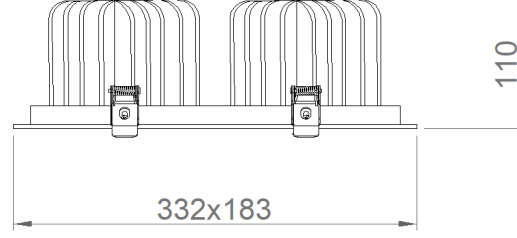

OPTİK ÖZELLİKLER

Optik	Simetrik
Işık Çıkış Açısı	30°
UGR Derecesi	UGR < 22
CRI	CRI ≥ 80
Renk Bin Değeri	Mc Adams ≤ 3

ELEKTRİKSEL

Güç (W)	26-68W
Güç Faktörü	>0.95
Işık Kaynağı	COB LED
Kablo	Halojen-Free
Giriş Voltajı	220-240V AC / 50-60 Hz
LED Sürücü	Yüksek Verimli Sabit Akım Çıkışı
Ortam Sıcaklığı	-20°C / +50°C
LED Ömür L80B50	>50.000 Saat

MONTAJ

Montaj Tipi	Sıva Altı
Montaj Aparatı	Metal Yay

Sipariş Kodu	W	Lm	Açı	CCT	CRI	WxLxH (mm)	Tavan Kesim Ölç (mm)
52682.13.40.065	70	6500	30°	4000	Ra>80	332x183x110	160x305