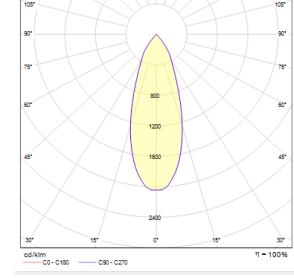

OPTİK ÖZELLİKLER

Optik	Simetrik
Işık Çıkış Açısı	30°
UGR Derecesi	UGR < 22
CRI	CRI ≥ 80
Renk Bin Değeri	Mc Adams ≤ 3

ELEKTRİKSEL

Güç (W)	26-68W
Güç Faktörü	>0.95
Işık Kaynağı	COB LED
Kablo	Halojen-Free
Giriş Voltajı	220-240V AC / 50-60 Hz
LED Sürücü	Yüksek Verimli Sabit Akım Çıkışı
Ortam Sıcaklığı	-20°C / +50°C
LED Ömür L80B50	>50.000 Saat

MONTAJ

Montaj Tipi	Sıva Altı
Montaj Aparatı	Metal Yay

Sipariş Kodu	W	Lm	Açı	CCT	CRI	WxLxH (mm)	Tavan Kesim Ölç (mm)
52682.13.40.065	70	6500	30°	4000	Ra>80	332x183x110	160x305