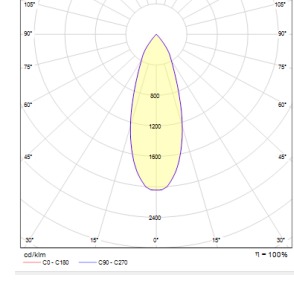

OPTİK ÖZELLİKLER

Optik	Simetrik
Işık Çıkış Açısı	30°
UGR Derecesi	UGR < 22
CRI	CRI ≥ 80
Renk Bin Değeri	Mc Adams ≤ 3

ELEKTRİKSEL

Güç (W)	26-68W
Güç Faktörü	>0.95
Işık Kaynağı	COB LED
Kablo	Halojen-Free
Giriş Voltajı	220-240V AC / 50-60 Hz
LED Sürücü	Yüksek Verimli Sabit Akım Çıkışı
Ortam Sıcaklığı	-20°C / +50°C
LED Ömür L80B50	>50.000 Saat

MONTAJ

Montaj Tipi	Sıva Altı
Montaj Aparatı	Metal Yay

Sipariş Kodu	W	Lm	Açı	CCT	CRI	WxLxH (mm)	Tavan Kesim Ölç (mm)
52682.13.30.047	52	4700	30°	3000	Ra>80	332x183x110	160x305