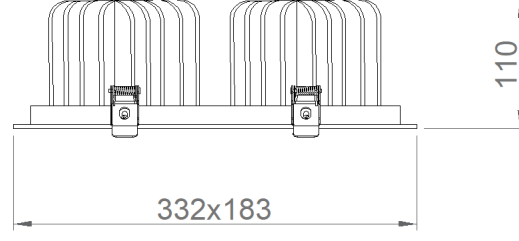

OPTİK ÖZELLİKLER

Optik	Simetrik
Işık Çıkış Açısı	30°
UGR Derecesi	UGR < 22
CRI	CRI ≥ 80
Renk Bin Değeri	Mc Adams ≤ 3

ELEKTRİKSEL

Güç (W)	26-68W
Güç Faktörü	>0.95
Işık Kaynağı	COB LED
Kablo	Halojen-Free
Giriş Voltajı	220-240V AC / 50-60 Hz
LED Sürücü	Yüksek Verimli Sabit Akım Çıkışı
Ortam Sıcaklığı	-20°C / +50°C
LED Ömür L80B50	>50.000 Saat

MONTAJ

Montaj Tipi	Sıva Altı
Montaj Aparatı	Metal Yay

Sipariş Kodu	W	Lm	Açı	CCT	CRI	WxLxH (mm)	Tavan Kesim Ölç (mm)
52682.13.30.047	52	4700	30°	3000	Ra>80	332x183x110	160x305