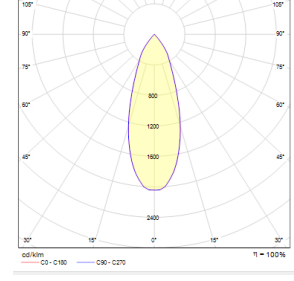

OPTİK ÖZELLİKLER

Optik Simetrik
Işık Çıkış Açısı 30°
UGR Derecesi UGR < 22
CRI CRI ≥ 80
Renk Bin Değeri Mc Adams ≤ 3

ELEKTRİKSEL

Güç (W) 26-68W
Güç Faktörü >0.95
Işık Kaynağı COB LED
Kablo Halojen-Free
Giriş Voltajı 220-240V AC / 50-60 Hz
LED Sürücü Yüksek Verimli Sabit Akım Çıkışı
Ortam Sıcaklığı -20°C / +50°C
LED Ömür L80B50 >50.000 Saat

MONTAJ

Montaj Tipi Sıva Altı
Montaj Aparatı Metal Yay

Sipariş Kodu	W	Lm	Açı	CCT	CRI	WxLxH (mm)	Tavan Kesim Ölç (mm)
52682.13.30.047	52	4700	30°	3000	Ra>80	332x183x110	160x305
52682.13.40.051	52	5100	30°	4000	Ra>80	332x183x110	160x305
52682.13.30.059	70	5900	30°	3000	Ra>80	332x183x110	160x305
52682.13.40.065	70	6500	30°	4000	Ra>80	332x183x110	160x305