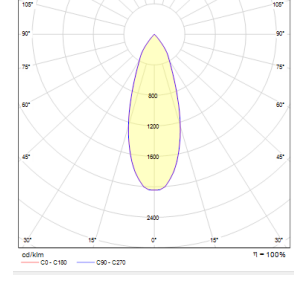

## OPTİK ÖZELLİKLER

**Optik** Simetrik  
**Işık Çıkış Açısı** 30°  
**UGR Derecesi** UGR < 22  
**CRI** CRI ≥ 80  
**Renk Bin Değeri** Mc Adams ≤ 3

## MONTAJ

**Montaj Tipi** Sıva Altı  
**Montaj Aparatı** Metal Yay

Sipariş Kodu	W	Lm	Açı	CCT	CRI	WxLxH (mm)	Tavan Kesim Ölç (mm)
52682.13.30.047	52	4700	30°	3000	Ra>80	332x183x110	160x305
52682.13.40.051	52	5100	30°	4000	Ra>80	332x183x110	160x305
52682.13.30.059	70	5900	30°	3000	Ra>80	332x183x110	160x305
52682.13.40.065	70	6500	30°	4000	Ra>80	332x183x110	160x305