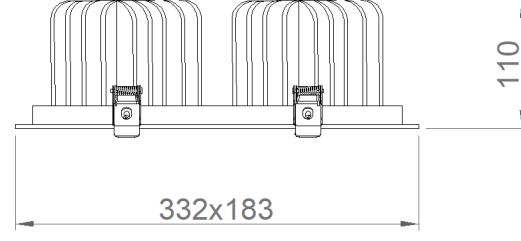

OPTİK ÖZELLİKLER

Optik Simetrik
Işık Çıkış Açısı 30°
UGR Derecesi UGR < 22
CRI CRI ≥ 80
Renk Bin Değeri Mc Adams ≤ 3

ELEKTRİKSEL

Güç (W) 26-68W
Güç Faktörü >0.95
Işık Kaynağı COB LED
Kablo Halojen-Free
Giriş Voltajı 220-240V AC / 50-60 Hz
LED Sürücü Yüksek Verimli Sabit Akım Çıkışı
Ortam Sıcaklığı -20°C / +50°C
LED Ömür L80B50 >50.000 Saat

MONTAJ

Montaj Tipi Sıva Altı
Montaj Aparatı Metal Yay

Sipariş Kodu	W	Lm	Açı	CCT	CRI	WxLxH (mm)	Tavan Kesim Ölç (mm)
52682.13.30.047	52	4700	30°	3000	Ra>80	332x183x110	160x305
52682.13.40.051	52	5100	30°	4000	Ra>80	332x183x110	160x305
52682.13.30.059	70	5900	30°	3000	Ra>80	332x183x110	160x305
52682.13.40.065	70	6500	30°	4000	Ra>80	332x183x110	160x305