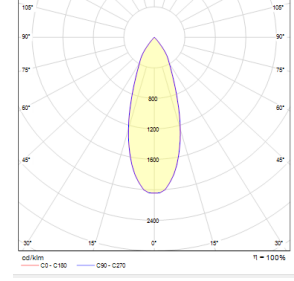

Sipariş Kodu	W	Lm	Açı	CCT	CRI	WxLxH (mm)	Tavan Kesim Ölç (mm)
52682.13.30.047	52	4700	30°	3000	Ra>80	332x183x110	160x305
52682.13.40.051	52	5100	30°	4000	Ra>80	332x183x110	160x305
52682.13.30.059	70	5900	30°	3000	Ra>80	332x183x110	160x305
52682.13.40.065	70	6500	30°	4000	Ra>80	332x183x110	160x305