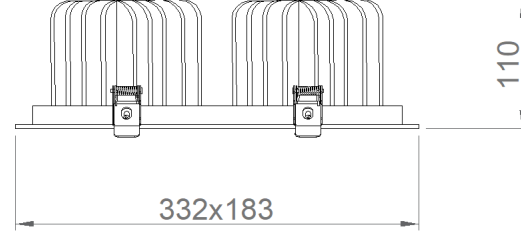

## MONTAJ

**Montaj Tipi** Sıva Altı  
**Montaj Aparatı** Metal Yay

Sipariş Kodu	W	Lm	Açı	CCT	CRI	WxLxH (mm)	Tavan Kesim Ölç (mm)
52682.13.30.047	52	4700	30°	3000	Ra>80	332x183x110	160x305
52682.13.40.051	52	5100	30°	4000	Ra>80	332x183x110	160x305
52682.13.30.059	70	5900	30°	3000	Ra>80	332x183x110	160x305
52682.13.40.065	70	6500	30°	4000	Ra>80	332x183x110	160x305