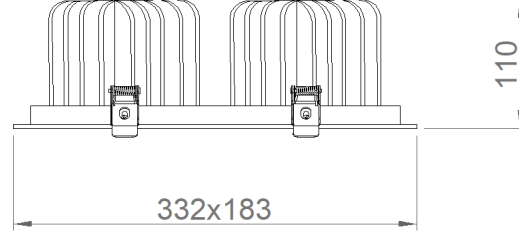

OPTİK ÖZELLİKLER

Optik Simetrik
Işık Çıkış Açısı 30°
UGR Derecesi UGR < 22
CRI CRI ≥ 80
Renk Bin Değeri Mc Adams ≤ 3

ELEKTRİKSEL

Güç (W) 26-68W
Güç Faktörü >0.95
Işık Kaynağı COB LED
Kablo Halojen-Free
Giriş Voltajı 220-240V AC / 50-60 Hz
LED Sürücü Yüksek Verimli Sabit Akım Çıkışı
Ortam Sıcaklığı -20°C / +50°C
LED Ömür L80B50 >50.000 Saat

MONTAJ

Montaj Tipi Sıva Altı
Montaj Aparatı Metal Yay

Sipariş Kodu	W	Lm	Açı	CCT	CRI	WxLxH (mm)	Tavan Kesim Ölç (mm)
52682.13.30.047	52	4700	30°	3000	Ra>80	332x183x110	160x305
52682.13.40.051	52	5100	30°	4000	Ra>80	332x183x110	160x305
52682.13.30.059	70	5900	30°	3000	Ra>80	332x183x110	160x305
52682.13.40.065	70	6500	30°	4000	Ra>80	332x183x110	160x305