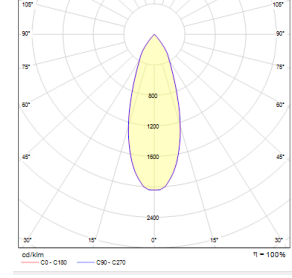

OPTİK ÖZELLİKLER

Optik Simetrik
Işık Çıkış Açısı 30°
UGR Derecesi UGR < 22
CRI CRI ≥ 80
Renk Bin Değeri Mc Adams ≤ 3

ELEKTRİKSEL

Güç (W) 26-68W
Güç Faktörü >0.95
Işık Kaynağı COB LED
Kablo Halojen-Free
Giriş Voltajı 220-240V AC / 50-60 Hz
LED Sürücü Yüksek Verimli Sabit Akım Çıkışı
Ortam Sıcaklığı -20°C / +50°C
LED Ömür L80B50 >50.000 Saat

MONTAJ

Montaj Tipi Sıva Altı
Montaj Aparatı Metal Yay

Sipariş Kodu	W	Lm	Açı	CCT	CRI	WxLxH (mm)	Tavan Kesim Ölç (mm)
52682.13.30.047	52	4700	30°	3000	Ra>80	332x183x110	160x305
52682.13.40.051	52	5100	30°	4000	Ra>80	332x183x110	160x305
52682.13.30.059	70	5900	30°	3000	Ra>80	332x183x110	160x305
52682.13.40.065	70	6500	30°	4000	Ra>80	332x183x110	160x305