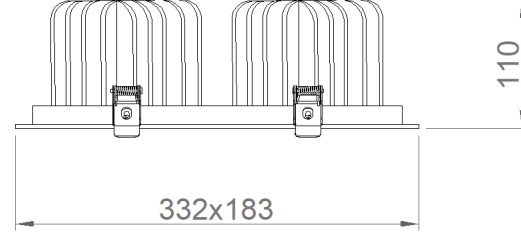

OPTİK ÖZELLİKLER

Optik Simetrik
Işık Çıkış Açısı 30°
UGR Derecesi UGR < 22
CRI CRI ≥ 80
Renk Bin Değeri Mc Adams ≤ 3

ELEKTRİKSEL

Güç (W) 26-68W
Güç Faktörü >0.95
Işık Kaynağı COB LED
Kablo Halojen-Free
Giriş Voltajı 220-240V AC / 50-60 Hz
LED Sürücü Yüksek Verimli Sabit Akım Çıkışı
Ortam Sıcaklığı -20°C / +50°C
LED Ömür L80B50 >50.000 Saat

MONTAJ

Montaj Tipi Sıva Altı
Montaj Aparatı Metal Yay

Sipariş Kodu	W	Lm	Açı	CCT	CRI	WxLxH (mm)	Tavan Kesim Ölç (mm)
52682.13.30.047	52	4700	30°	3000	Ra>80	332x183x110	160x305
52682.13.40.051	52	5100	30°	4000	Ra>80	332x183x110	160x305
52682.13.30.059	70	5900	30°	3000	Ra>80	332x183x110	160x305
52682.13.40.065	70	6500	30°	4000	Ra>80	332x183x110	160x305