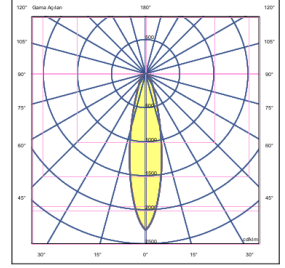

OPTİK ÖZELLİKLER

Optik	Asimetrik
Işık Çıkış Açısı	60°-120°
UGR Derecesi	UGR ≤ 22
CRI	CRI ≥ 70
Renk Bin Değeri	Mc Adams ≤ 3

ELEKTRİKSEL

Güç (W)	34-68W
Güç Faktörü	>0.95
Işık Kaynağı	SMD High Power LED
Kablo	Halojen-Free
Giriş Voltajı	220-240V AC / 50-60 Hz
LED Sürücü	Yüksek Verimli Sabit Akım Çıkışlı
Ortam Sıcaklığı	-20°C / +50°C
LED Ömür L80B50	>50.000 Saat

Sipariş Kodu	W	Lm	CCT	CRI	WxLxH (mm)	Kg
09294.23.40.100	68	9500	4000	Ra>70	180x345x55	2,4