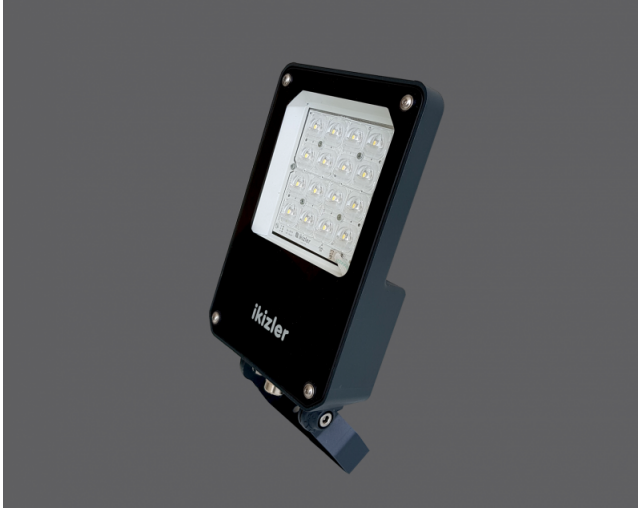

Coral-M

Dış Aydınlatma - Projektör

Renk Seçenekleri

Ral 7016

TEKNİK BİLGİLER

Gövde	Döküm Alüminyum Gövde
Optik	Projektör/Tünel Aydınlatması İçin Akrilik Optik Lens
Cam	Temperli, Şeffaf Cam Difüzör
Boya	Elektrostatik Toz Boya

OPTİK ÖZELLİKLER

Optik	Asimetrik
Işık Çıkış Açısı	60°-120°
UGR Derecesi	UGR ≤ 22
CRI	CRI ≥ 70
Renk Bin Değeri	Mc Adams ≤ 3

ELEKTRİKSEL

Güç (W)	34-68W
Güç Faktörü	>0.95
Işık Kaynağı	SMD High Power LED
Kablo	Halojen-Free
Giriş Voltajı	220-240V AC / 50-60 Hz
LED Sürücü	Yüksek Verimli Sabit Akım Çıkışlı
Ortam Sıcaklığı	-20°C / +50°C
LED Ömür L80B50	>50.000 Saat

OPSİYONEL

- DALI	- 1-10V DIM
- Tunable White	- Acil Aydınlatma Ünitesi
- CRI > 90	- 2700K ~ 6500K
- Farklı RAL Renk Seçenekleri	- Plug-in Connector
- Class-I Koruma Sınıfı	- AC-DC Besleme(MBS)

MONTAJ

Montaj Tipi	Sıva Üstü
Montaj Aparatı	Metal Konsol