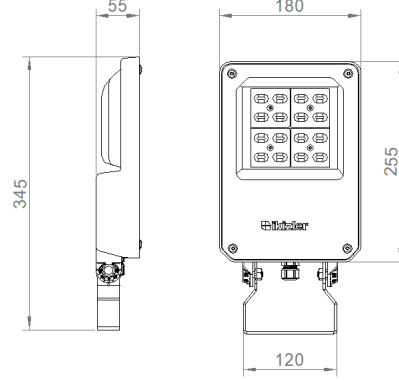

OPTİK ÖZELLİKLER

Optik	Asimetrik
Işık Çıkış Açısı	60°-120°
UGR Derecesi	UGR ≤ 22
CRI	CRI ≥ 70
Renk Bin Değeri	Mc Adams ≤ 3

ELEKTRİKSEL

Güç (W)	34-68W
Güç Faktörü	>0.95
Işık Kaynağı	SMD High Power LED
Kablo	Halojen-Free
Giriş Voltajı	220-240V AC / 50-60 Hz
LED Sürücü	Yüksek Verimli Sabit Akım Çıkışlı
Ortam Sıcaklığı	-20°C / +50°C
LED Ömür L80B50	>50.000 Saat

OPSİYONEL

- DALI	- 1-10V DIM
- Tunable White	- Acil Aydınlatma Ünitesi
- CRI > 90	- 2700K ~ 6500K
- Farklı RAL Renk Seçenekleri	- Plug-in Connector
- Class-I Koruma Sınıfı	- AC-DC Besleme(MBS)

MONTAJ

Montaj Tipi	Sıva Üstü
Montaj Aparatı	Metal Konsol

Sipariş Kodu	W	Lm	CCT	CRI	WxLxH (mm)	Kg
09294.23.40.100	68	9500	4000	Ra>70	180x345x55	2,4