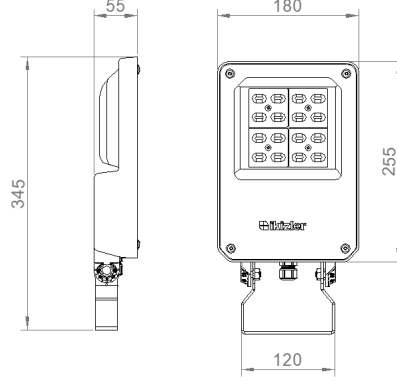

## MONTAJ

<b>Montaj Tipi</b>	Sıva Üstü
<b>Montaj Aparatı</b>	Metal Konsol

Sipariş Kodu	W	Lm	CCT	CRI	WxLxH (mm)	Kg
09294.23.40.095	68	9500	4000	Ra>70	180x345x55	2,4