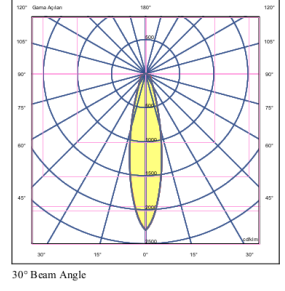

Sipariş Kodu	W	Lm	CCT	CRI	WxLxH (mm)	Kg
09294.23.40.095	68	9500	4000	Ra>70	180x345x55	2,4