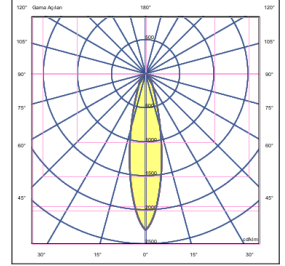

Sipariş Kodu	W	Lm	CCT	CRI	WxLxH (mm)	Kg
09294.23.40.045	40	5500	4000	Ra>70	180x345x55	2,4