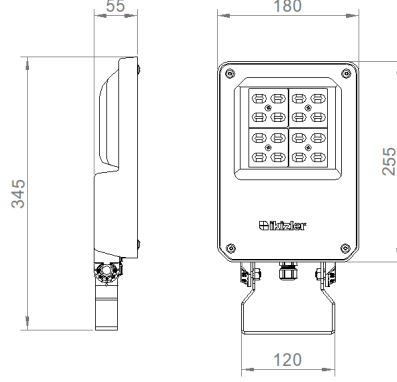

## MONTAJ

<b>Montaj Tipi</b>	Sıva Üstü
<b>Montaj Aparatı</b>	Metal Konsol

Sipariş Kodu	W	Lm	CCT	CRI	WxLxH (mm)	Kg
09294.23.40.045	40	5500	4000	Ra>70	180x345x55	2,4