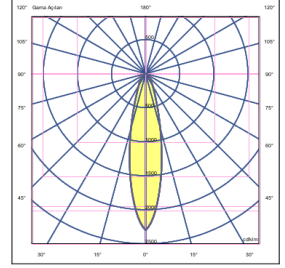

OPTİK ÖZELLİKLER

Optik	Asimetrik
Işık Çıkış Açısı	60°-120°
UGR Derecesi	UGR ≤ 22
CRI	CRI ≥ 70
Renk Bin Değeri	Mc Adams ≤ 3

ELEKTRİKSEL

Güç (W)	34-68W
Güç Faktörü	>0.95
Işık Kaynağı	SMD High Power LED
Kablo	Halojen-Free
Giriş Voltajı	220-240V AC / 50-60 Hz
LED Sürücü	Yüksek Verimli Sabit Akım Çıkışlı
Ortam Sıcaklığı	-20°C / +50°C
LED Ömür L80B50	>50.000 Saat

Sipariş Kodu	W	Lm	CCT	CRI	WxLxH (mm)	Kg
09294.23.40.040	34	4600	4000	Ra>70	180x345x55	2,4