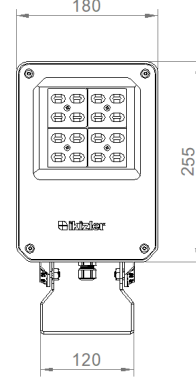

OPTİK ÖZELLİKLER

Optik	Asimetrik
Işık Çıkış Açısı	60°-120°
UGR Derecesi	UGR ≤ 22
CRI	CRI ≥ 70
Renk Bin Değeri	Mc Adams ≤ 3

ELEKTRİKSEL

Güç (W)	34-68W
Güç Faktörü	>0.95
Işık Kaynağı	SMD High Power LED
Kablo	Halojen-Free
Giriş Voltajı	220-240V AC / 50-60 Hz
LED Sürücü	Yüksek Verimli Sabit Akım Çıkışlı
Ortam Sıcaklığı	-20°C / +50°C
LED Ömür L80B50	>50.000 Saat

Sipariş Kodu	W	Lm	CCT	CRI	WxLxH (mm)	Kg
09294.23.40.040	34	4600	4000	Ra>70	180x345x55	2,4