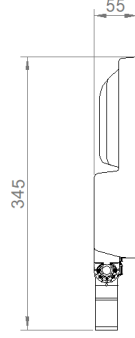

OPTİK ÖZELLİKLER

Optik	Asimetrik
Işık Çıkış Açısı	60°-120°
UGR Derecesi	UGR ≤ 22
CRI	CRI ≥ 70
Renk Bin Değeri	Mc Adams ≤ 3

ELEKTRİKSEL

Güç (W)	34-68W
Güç Faktörü	>0.95
Işık Kaynağı	SMD High Power LED
Kablo	Halojen-Free
Giriş Voltajı	220-240V AC / 50-60 Hz
LED Sürücü	Yüksek Verimli Sabit Akım Çıkışlı
Ortam Sıcaklığı	-20°C / +50°C
LED Ömür L80B50	>50.000 Saat

Sipariş Kodu	W	Lm	CCT	CRI	WxLxH (mm)	Kg
09294.23.40.040	34	4600	4000	Ra>70	180x345x55	2,4