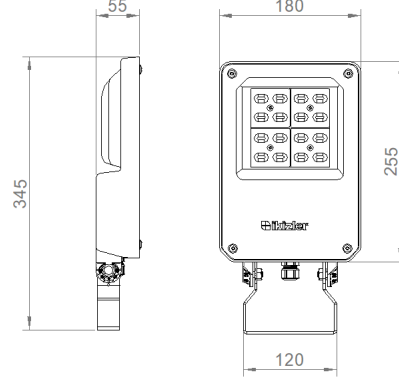

Sipariş Kodu	W	Lm	CCT	CRI	WxLxH (mm)	Kg