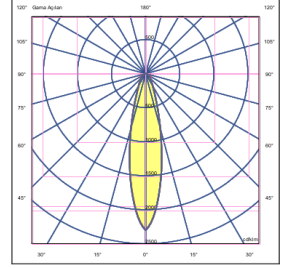

Sipariş Kodu	W	Lm	CCT	CRI	WxLxH (mm)	Kg