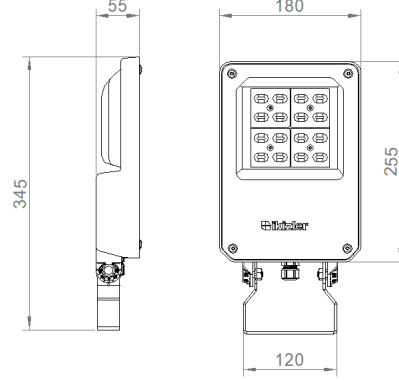

OPTİK ÖZELLİKLER

Optik	Asimetrik
Işık Çıkış Açısı	60°-120°
UGR Derecesi	UGR ≤ 22
CRI	CRI ≥ 70
Renk Bin Değeri	Mc Adams ≤ 3

ELEKTRİKSEL

Güç (W)	34-68W
Güç Faktörü	>0.95
Işık Kaynağı	SMD High Power LED
Kablo	Halojen-Free
Giriş Voltajı	220-240V AC / 50-60 Hz
LED Sürücü	Yüksek Verimli Sabit Akım Çıkışlı
Ortam Sıcaklığı	-20°C / +50°C
LED Ömür L80B50	>50.000 Saat

OPSİYONEL

- DALI	- 1-10V DIM
- Tunable White	- Acil Aydınlatma Ünitesi
- CRI > 90	- 2700K ~ 6500K
- Farklı RAL Renk Seçenekleri	- Plug-in Connector
- Class-I Koruma Sınıfı	- AC-DC Besleme(MBS)

MONTAJ

Montaj Tipi	Sıva Üstü
Montaj Aparatı	Metal Konsol

Sipariş Kodu	W	Lm	CCT	CRI	WxLxH (mm)	Kg
09294.23.40.040	34	4600	4000	Ra>70	180x345x55	2,4
09294.23.40.045	40	5500	4000	Ra>70	180x345x55	2,4
09294.23.40.100	68	9500	4000	Ra>70	180x345x55	2,4