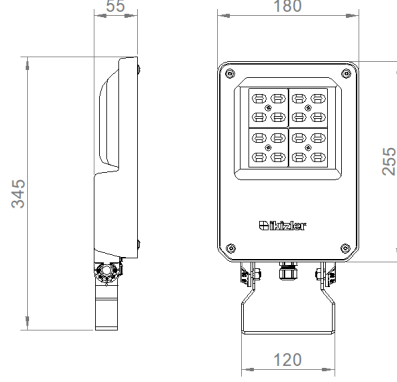

## MONTAJ

<b>Montaj Tipi</b>	Sıva Üstü
<b>Montaj Aparatı</b>	Metal Konsol

Sipariş Kodu	W	Lm	CCT	CRI	WxLxH (mm)	Kg
09294.23.40.040	34	4600	4000	Ra>70	180x345x55	2,4
09294.23.40.045	40	5500	4000	Ra>70	180x345x55	2,4
09294.23.40.095	68	9500	4000	Ra>70	180x345x55	2,4