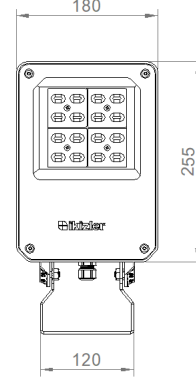

OPTİK ÖZELLİKLER

Optik	Asimetrik
Işık Çıkış Açısı	60°-120°
UGR Derecesi	UGR ≤ 22
CRI	CRI ≥ 70
Renk Bin Değeri	Mc Adams ≤ 3

ELEKTRİKSEL

Güç (W)	34-68W
Güç Faktörü	>0.95
Işık Kaynağı	SMD High Power LED
Kablo	Halojen-Free
Giriş Voltajı	220-240V AC / 50-60 Hz
LED Sürücü	Yüksek Verimli Sabit Akım Çıkışlı
Ortam Sıcaklığı	-20°C / +50°C
LED Ömür L80B50	>50.000 Saat

Sipariş Kodu	W	Lm	CCT	CRI	WxLxH (mm)	Kg
09294.23.40.040	34	4600	4000	Ra>70	180x345x55	2,4
09294.23.40.045	40	5500	4000	Ra>70	180x345x55	2,4
09294.23.40.100	68	9500	4000	Ra>70	180x345x55	2,4