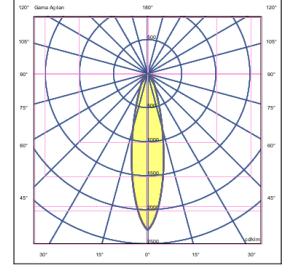

OPTİK ÖZELLİKLER

Optik	Asimetrik
Işık Çıkış Açısı	60°-120°
UGR Derecesi	UGR ≤ 22
CRI	CRI ≥ 70
Renk Bin Değeri	Mc Adams ≤ 3

ELEKTRİKSEL

Güç (W)	34-68W
Güç Faktörü	>0.95
Işık Kaynağı	SMD High Power LED
Kablo	Halojen-Free
Giriş Voltajı	220-240V AC / 50-60 Hz
LED Sürücü	Yüksek Verimli Sabit Akım Çıkışlı
Ortam Sıcaklığı	-20°C / +50°C
LED Ömür L80B50	>50.000 Saat

Sipariş Kodu	W	Lm	CCT	CRI	WxLxH (mm)	Kg
09294.23.40.040	34	4600	4000	Ra>70	180x345x55	2,4
09294.23.40.045	40	5500	4000	Ra>70	180x345x55	2,4
09294.23.40.095	68	9500	4000	Ra>70	180x345x55	2,4