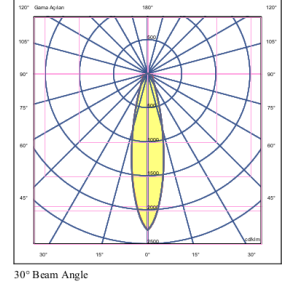

Sipariş Kodu	W	Lm	CCT	CRI	WxLxH (mm)	Kg
09294.23.40.040	34	4600	4000	Ra>70	180x345x55	2,4
09294.23.40.045	40	5500	4000	Ra>70	180x345x55	2,4
09294.23.40.100	68	9500	4000	Ra>70	180x345x55	2,4