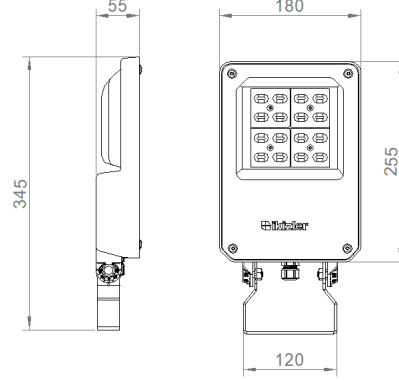

OPTİK ÖZELLİKLER

Optik	Asimetrik
Işık Çıkış Açısı	60°-120°
UGR Derecesi	UGR ≤ 22
CRI	CRI ≥ 70
Renk Bin Değeri	Mc Adams ≤ 3

ELEKTRİKSEL

Güç (W)	34-68W
Güç Faktörü	>0.95
Işık Kaynağı	SMD High Power LED
Kablo	Halojen-Free
Giriş Voltajı	220-240V AC / 50-60 Hz
LED Sürücü	Yüksek Verimli Sabit Akım Çıkışlı
Ortam Sıcaklığı	-20°C / +50°C
LED Ömür L80B50	>50.000 Saat

OPSİYONEL

- DALI	- 1-10V DIM
- Tunable White	- Acil Aydınlatma Ünitesi
- CRI > 90	- 2700K ~ 6500K
- Farklı RAL Renk Seçenekleri	- Plug-in Connector
- Class-I Koruma Sınıfı	- AC-DC Besleme(MBS)

MONTAJ

Montaj Tipi	Sıva Üstü
Montaj Aparatı	Metal Konsol

Sipariş Kodu	W	Lm	CCT	CRI	WxLxH (mm)	Kg
09294.23.40.040	34	4600	4000	Ra>70	180x345x55	2,4
09294.23.40.045	40	5500	4000	Ra>70	180x345x55	2,4
09294.23.40.095	68	9500	4000	Ra>70	180x345x55	2,4