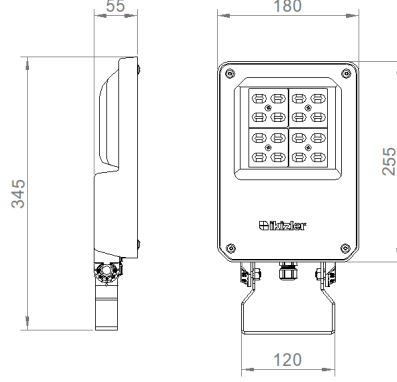

OPTİK ÖZELLİKLER

Optik	Asimetrik
Işık Çıkış Açısı	60°-120°
UGR Derecesi	UGR ≤ 22
CRI	CRI ≥ 70
Renk Bin Değeri	Mc Adams ≤ 3

ELEKTRİKSEL

Güç (W)	34-68W
Güç Faktörü	>0.95
Işık Kaynağı	SMD High Power LED
Kablo	Halojen-Free
Giriş Voltajı	220-240V AC / 50-60 Hz
LED Sürücü	Yüksek Verimli Sabit Akım Çıkışlı
Ortam Sıcaklığı	-20°C / +50°C
LED Ömür L80B50	>50.000 Saat

OPSİYONEL

- DALI	- 1-10V DIM
- Tunable White	- Acil Aydınlatma Ünitesi
- CRI > 90	- 2700K ~ 6500K
- Farklı RAL Renk Seçenekleri	- Plug-in Connector
- Class-I Koruma Sınıfı	- AC-DC Besleme(MBS)

MONTAJ

Montaj Tipi	Sıva Üstü
Montaj Aparatı	Metal Konsol

Sipariş Kodu	W	Lm	CCT	CRI	WxLxH (mm)	Kg
09294.23.40.040	34	4600	4000	Ra>70	180x345x55	2,4
09294.23.40.045	40	5500	4000	Ra>70	180x345x55	2,4
09294.23.40.095	68	9500	4000	Ra>70	180x345x55	2,4