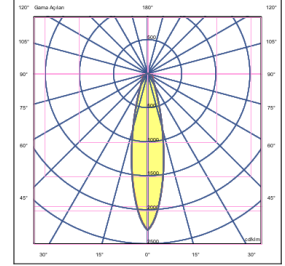

OPTİK ÖZELLİKLER

Optik	Asimetrik
Işık Çıkış Açısı	60°-120°
UGR Derecesi	UGR ≤ 22
CRI	CRI ≥ 70
Renk Bin Değeri	Mc Adams ≤ 3

ELEKTRİKSEL

Güç (W)	34-68W
Güç Faktörü	>0.95
Işık Kaynağı	SMD High Power LED
Kablo	Halojen-Free
Giriş Voltajı	220-240V AC / 50-60 Hz
LED Sürücü	Yüksek Verimli Sabit Akım Çıkışlı
Ortam Sıcaklığı	-20°C / +50°C
LED Ömür L80B50	>50.000 Saat

Sipariş Kodu	W	Lm	CCT	CRI	WxLxH (mm)	Kg
09294.23.40.040	34	4600	4000	Ra>70	180x345x55	2,4
09294.23.40.045	40	5500	4000	Ra>70	180x345x55	2,4
09294.23.40.100	68	9500	4000	Ra>70	180x345x55	2,4