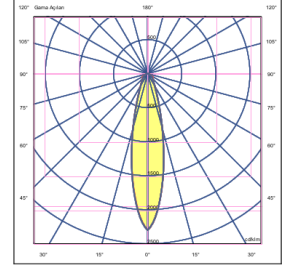

Sipariş Kodu	W	Lm	CCT	CRI	WxLxH (mm)	Kg
09294.23.40.040	34	4600	4000	Ra>70	180x345x55	2,4
09294.23.40.045	40	5500	4000	Ra>70	180x345x55	2,4
09294.23.40.095	68	9500	4000	Ra>70	180x345x55	2,4