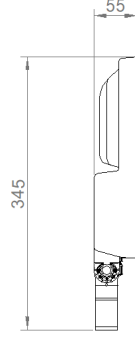

OPTİK ÖZELLİKLER

Optik	Asimetrik
Işık Çıkış Açısı	60°-120°
UGR Derecesi	UGR ≤ 22
CRI	CRI ≥ 70
Renk Bin Değeri	Mc Adams ≤ 3

ELEKTRİKSEL

Güç (W)	34-68W
Güç Faktörü	>0.95
Işık Kaynağı	SMD High Power LED
Kablo	Halojen-Free
Giriş Voltajı	220-240V AC / 50-60 Hz
LED Sürücü	Yüksek Verimli Sabit Akım Çıkışlı
Ortam Sıcaklığı	-20°C / +50°C
LED Ömür L80B50	>50.000 Saat

Sipariş Kodu	W	Lm	CCT	CRI	WxLxH (mm)	Kg
09294.23.40.040	34	4600	4000	Ra>70	180x345x55	2,4
09294.23.40.045	40	5500	4000	Ra>70	180x345x55	2,4
09294.23.40.100	68	9500	4000	Ra>70	180x345x55	2,4