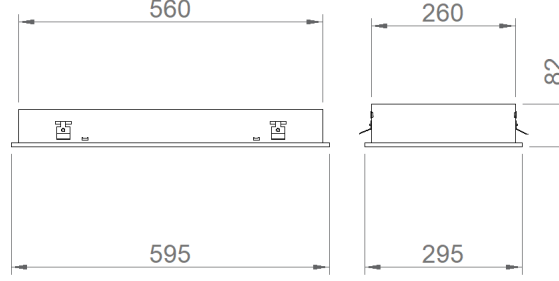

## MONTAJ

**Montaj Tipi** Sıva Altı  
**Montaj Aparatı** Metal Braket

Sipariş Kodu	W	Lm	CCT	CRI	WxLxH (mm)	Tavan Kesim Ölç (mm)
02148.36.40.018	33	1900	4000	Ra>80	295x595x82	575x275