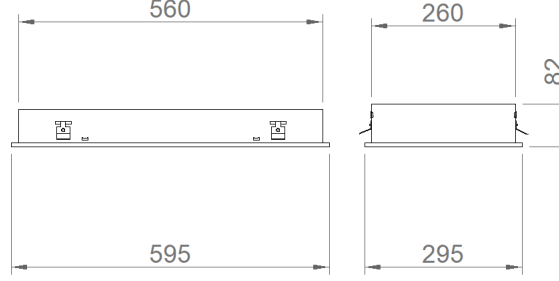

OPTİK ÖZELLİKLER

Optik Asimetrik
Işık Çıkış Açısı 110°
UGR Derecesi UGR ≤ 19
CRI CRI ≥ 80
Renk Bin Değeri Mc Adams ≤ 3

ELEKTRİKSEL

Güç (W) 33W
Güç Faktörü >0.95
Işık Kaynağı SMD Mid Power LED
Kablo Halojen-Free
Giriş Voltajı 220-240V AC / 50-60 Hz
LED Sürücü Yüksek Verimli Sabit Akım Çıkışlı
Ortam Sıcaklığı -20°C / +50°C
LED Ömür L80B50 >50.000 Saat

MONTAJ

Montaj Tipi Sıva Altı
Montaj Aparatı Metal Braket

Sipariş Kodu	W	Lm	CCT	CRI	WxLxH (mm)	Tavan Kesim Ölç (mm)
02148.36.30.018	33	1800	3000	Ra>80	295x595x82	575x275