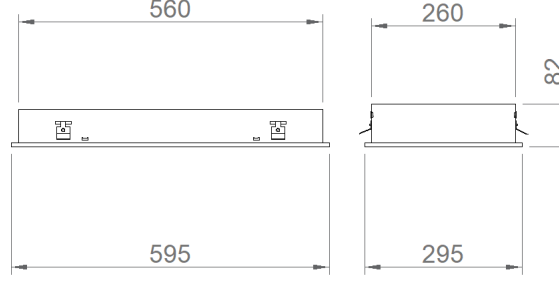

## MONTAJ

**Montaj Tipi** Sıva Altı  
**Montaj Aparatı** Metal Braket

Sipariş Kodu	W	Lm	CCT	CRI	WxLxH (mm)	Tavan Kesim Ölç (mm)
02148.36.30.018	33	1800	3000	Ra>80	295x595x82	575x275