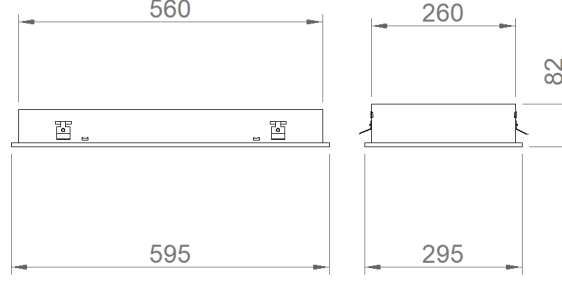

OPTİK ÖZELLİKLER

Optik Asimetrik
Işık Çıkış Açısı 110°
UGR Derecesi UGR ≤ 19
CRI CRI ≥ 80
Renk Bin Değeri Mc Adams ≤ 3

ELEKTRİKSEL

Güç (W) 33W
Güç Faktörü >0.95
Işık Kaynağı SMD Mid Power LED
Kablo Halojen-Free
Giriş Voltajı 220-240V AC / 50-60 Hz
LED Sürücü Yüksek Verimli Sabit Akım Çıkışlı
Ortam Sıcaklığı -20°C / +50°C
LED Ömür L80B50 >50.000 Saat

MONTAJ

Montaj Tipi Sıva Altı
Montaj Aparatı Metal Braket

Sipariş Kodu	W	Lm	CCT	CRI	WxLxH (mm)	Tavan Kesim Ölç (mm)
02148.36.30.018	33	1800	3000	Ra>80	295x595x82	575x275
02148.36.40.018	33	1900	4000	Ra>80	295x595x82	575x275