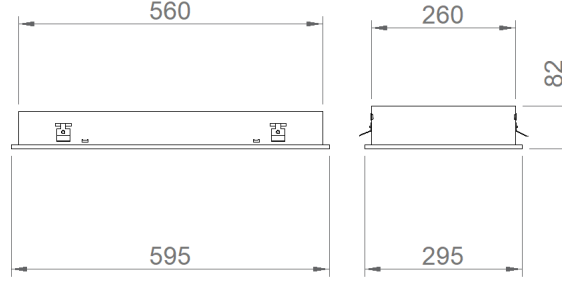

OPTİK ÖZELLİKLER

Optik Asimetrik
Işık Çıkış Açısı 110°
UGR Derecesi UGR ≤ 19
CRI CRI ≥ 80
Renk Bin Değeri Mc Adams ≤ 3

ELEKTRİKSEL

Güç (W) 33W
Güç Faktörü >0.95
Işık Kaynağı SMD Mid Power LED
Kablo Halojen-Free
Giriş Voltajı 220-240V AC / 50-60 Hz
LED Sürücü Yüksek Verimli Sabit Akım Çıkışlı
Ortam Sıcaklığı -20°C / +50°C
LED Ömür L80B50 >50.000 Saat

MONTAJ

Montaj Tipi Sıva Altı
Montaj Aparatı Metal Braket

Sipariş Kodu	W	Lm	CCT	CRI	WxLxH (mm)	Tavan Kesim Ölç (mm)
02148.36.30.018	33	1800	3000	Ra>80	295x595x82	575x275
02148.36.40.018	33	1900	4000	Ra>80	295x595x82	575x275