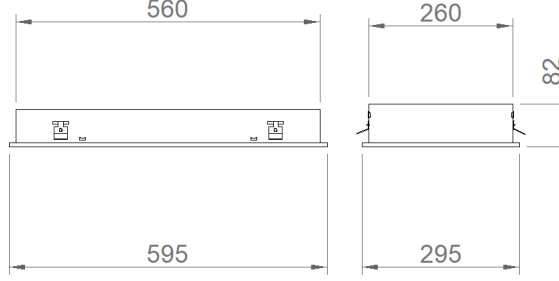

## MONTAJ

**Montaj Tipi** Sıva Altı  
**Montaj Aparatı** Metal Braket

Sipariş Kodu	W	Lm	CCT	CRI	WxLxH (mm)	Tavan Kesim Ölç (mm)
02145.36.40.019	33	1900	4000	Ra>80	295x595x82	275x575