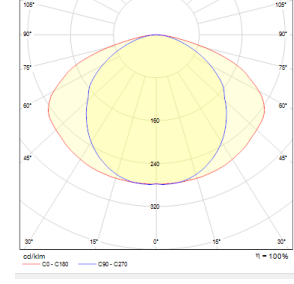

Sipariş Kodu	W	Lm	CCT	CRI	WxLxH (mm)	Tavan Kesim Ölç (mm)
02145.36.40.019	33	1900	4000	Ra>80	295x595x82	275x575