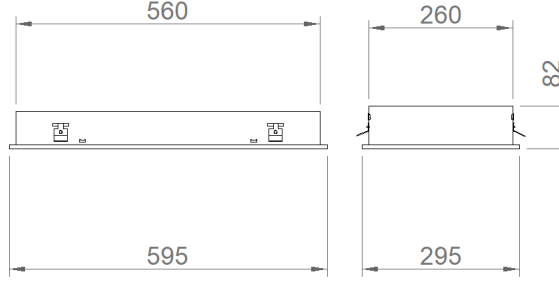

## MONTAJ

**Montaj Tipi** Sıva Altı  
**Montaj Aparatı** Metal Braket

Sipariş Kodu	W	Lm	CCT	CRI	WxLxH (mm)	Tavan Kesim Ölç (mm)
02145.36.40.019	33	1900	4000	Ra>80	295x595x82	275x575