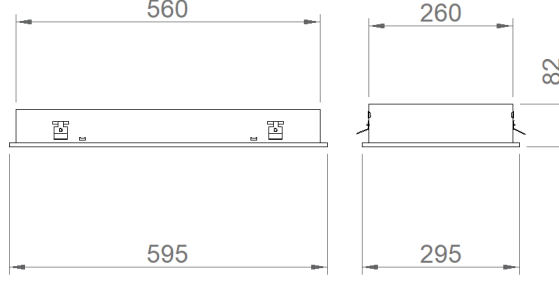

## MONTAJ

**Montaj Tipi** Sıva Altı  
**Montaj Aparatı** Metal Braket

Sipariş Kodu	W	Lm	CCT	CRI	WxLxH (mm)	Tavan Kesim Ölç (mm)
02145.36.30.019	33	1800	3000	Ra>80	295x595x82	275x575