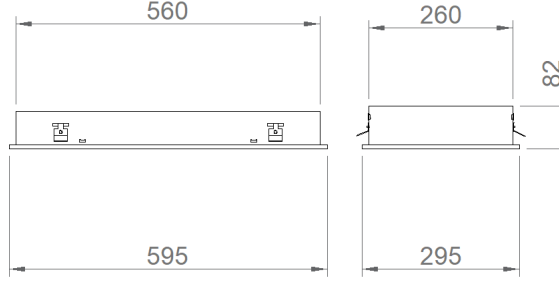

## MONTAJ

**Montaj Tipi** Sıva Altı  
**Montaj Aparatı** Metal Braket

Sipariş Kodu	W	Lm	CCT	CRI	WxLxH (mm)	Tavan Kesim Ölç (mm)
02145.36.30.019	33	1800	3000	Ra>80	295x595x82	275x575