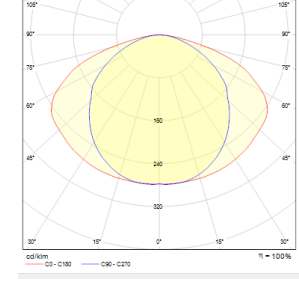

Sipariş Kodu	W	Lm	CCT	CRI	WxLxH (mm)	Tavan Kesim Ölç (mm)
02145.36.30.019	33	1800	3000	Ra>80	295x595x82	275x575