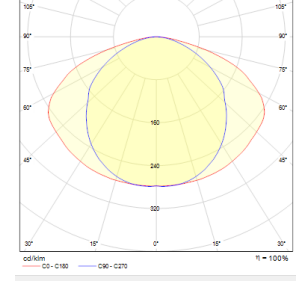

Sipariş Kodu	W	Lm	CCT	CRI	WxLxH (mm)	Tavan Kesim Ölç (mm)
02145.36.30.019	33	1800	3000	Ra>80	295x595x82	275x575