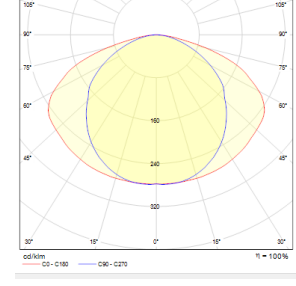

Sipariş Kodu	W	Lm	CCT	CRI	WxLxH (mm)	Tavan Kesim Ölç (mm)
02145.36.30.019	33	1800	3000	Ra>80	295x595x82	275x575
02145.36.40.019	33	1900	4000	Ra>80	295x595x82	275x575