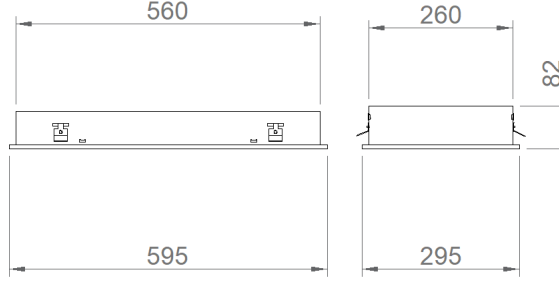

OPTİK ÖZELLİKLER

Optik Endirek
Işık Çıkış Açısı 130°
UGR Derecesi UGR ≤ 19
CRI CRI ≥ 80
Renk Bin Değeri Mc Adams ≤ 3

ELEKTRİKSEL

Güç (W) 29-37W
Güç Faktörü >0.95
Işık Kaynağı SMD Mid Power LED
Kablo Halojen-Free
Giriş Voltajı 220-240V AC / 50-60 Hz
LED Sürücü Yüksek Verimli Sabit Akım Çıkışlı
Ortam Sıcaklığı -20°C / +50°C
LED Ömür L80B50 >50.000 Saat

MONTAJ

Montaj Tipi Sıva Altı
Montaj Aparatı Metal Braket

Sipariş Kodu	W	Lm	CCT	CRI	WxLxH (mm)	Tavan Kesim Ölç (mm)
02145.36.30.019	33	1800	3000	Ra>80	295x595x82	275x575
02145.36.40.019	33	1900	4000	Ra>80	295x595x82	275x575