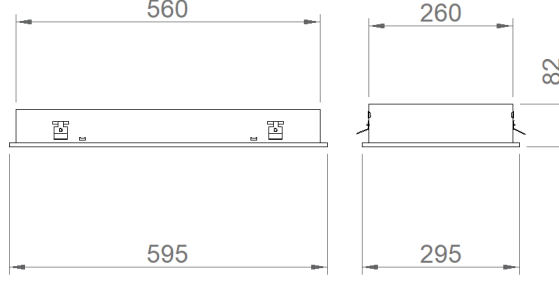

## MONTAJ

**Montaj Tipi** Sıva Altı  
**Montaj Aparatı** Metal Braket

Sipariş Kodu	W	Lm	CCT	CRI	WxLxH (mm)	Tavan Kesim Ölç (mm)
02145.36.30.019	33	1800	3000	Ra>80	295x595x82	275x575
02145.36.40.019	33	1900	4000	Ra>80	295x595x82	275x575