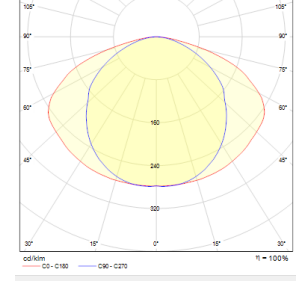

Sipariş Kodu	W	Lm	CCT	CRI	WxLxH (mm)	Tavan Kesim Ölç (mm)
02145.36.30.019	33	1800	3000	Ra>80	295x595x82	275x575
02145.36.40.019	33	1900	4000	Ra>80	295x595x82	275x575