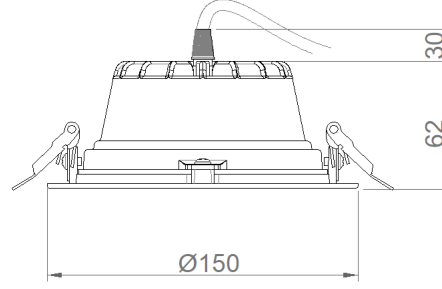

## MONTAJ

<b>Montaj Tipi</b>	Sıva Altı
<b>Montaj Aparatı</b>	Çelik Yay

Sipariş Kodu	W	Lm	CCT	CRI	ØxH (mm)	Tavan Kesim Ölç (mm)
05393.15.30.007	10	720	3000	Ra>80	Ø150x62	138
05393.15.40.007	10	760	4000	Ra>80	Ø150x62	138
05393.15.30.009	14	930	3000	Ra>80	Ø150x62	138
05393.15.40.010	14	1020	4000	Ra>80	Ø150x62	138