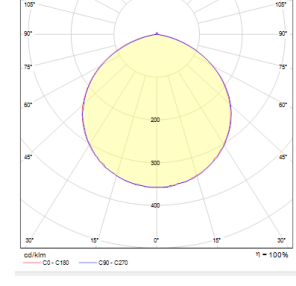

Sipariş Kodu	W	Lm	CCT	CRI	ØxH (mm)	Tavan Kesim Ölç (mm)
05393.15.30.007	10	720	3000	Ra>80	Ø150x62	138
05393.15.40.007	10	760	4000	Ra>80	Ø150x62	138
05393.15.30.009	14	930	3000	Ra>80	Ø150x62	138
05393.15.40.010	14	1020	4000	Ra>80	Ø150x62	138