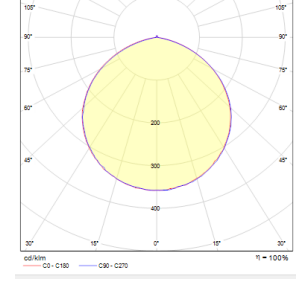

Sipariş Kodu	W	Lm	CCT	CRI	ØxH (mm)	Tavan Kesim Ölç (mm)
05393.15.30.007	10	720	3000	Ra>80	Ø150x62	138
05393.15.40.007	10	760	4000	Ra>80	Ø150x62	138
05393.15.30.009	14	930	3000	Ra>80	Ø150x62	138
05393.15.40.010	14	1020	4000	Ra>80	Ø150x62	138