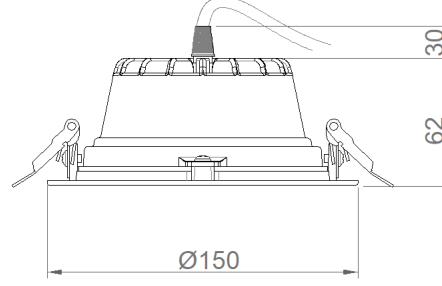

## MONTAJ

**Montaj Tipi** Sıva Altı  
**Montaj Aparatı** Çelik Yay

Sipariş Kodu	W	Lm	CCT	CRI	ØxH (mm)	Tavan Kesim Ölç (mm)
05393.15.30.007	10	720	3000	Ra>80	Ø150x62	138
05393.15.40.007	10	760	4000	Ra>80	Ø150x62	138
05393.15.30.009	14	930	3000	Ra>80	Ø150x62	138
05393.15.40.010	14	1020	4000	Ra>80	Ø150x62	138