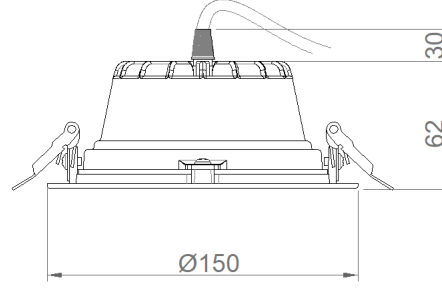

OPTİK ÖZELLİKLER

Optik	Simetrik
Işık Çıkış Açısı	110°
UGR Derecesi	UGR ≤ 22
CRI	CRI ≥ 80
Renk Bin Değeri	Mc Adams ≤ 3

ELEKTRİKSEL

Güç (W)	10-14W
Güç Faktörü	>0.95
Işık Kaynağı	SMD Mid Power LED
Kablolama	Halojen-Free
Giriş Voltajı	220-240V AC / 50-60 Hz
LED Sürücü	Yüksek Verimli Sabit Akım Çıkışı
Ortam Sıcaklığı	-20°C / +50°C
LED Ömür L80B50	>50.000 Saat

MONTAJ

Montaj Tipi	Sıva Altı
Montaj Aparatı	Çelik Yay

Sipariş Kodu	W	Lm	CCT	CRI	ØxH (mm)	Tavan Kesim Ölç (mm)
05393.15.30.007	10	720	3000	Ra>80	Ø150x62	138
05393.15.40.007	10	760	4000	Ra>80	Ø150x62	138
05393.15.30.009	14	930	3000	Ra>80	Ø150x62	138
05393.15.40.010	14	1020	4000	Ra>80	Ø150x62	138