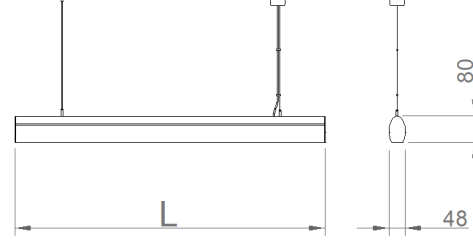

Nest - R

İç Aydınlatma - Sarkıt Aydınlatma

Renk Seçenekleri

TEKNİK BİLGİLER

Gövde	Ekstrüzyon Alüminyum Profil
Yan Kapak	Alüminyum Enjeksiyon
Reflektör	Parlama Kontrollü Optik
Boya	Elektrostatik Toz Boya
Boyutlar(mm)	48(W) x 80(H)

OPTİK ÖZELLİKLER

Optik	Simetrik
Işık Çıkış Açısı	36°
UGR Derecesi	UGR ≤ 17
CRI	CRI ≥ 80
Renk Bin Değeri	Mc Adams ≤ 3

ELEKTRİKSEL

Güç (W)	32-41W
Güç Faktörü	>0.95
Işık Kaynağı	SMD Mid Power LED
Kablo	Halojen-Free
Giriş Voltajı	220-240V AC / 50-60 Hz
LED Sürücü	Yüksek Verimli Sabit Akım Çıkışlı
Ortam Sıcaklığı	-20°C / +50°C
LED Ömür L80B50	>50.000 Saat

Sipariş Kodu	W	Lm	CCT	Açı	CRI	L (mm)	Kg
01187.47.40.047	41	4300	4000	36°	Ra>80	1440	2,3