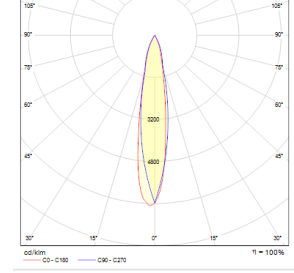

OPTİK ÖZELLİKLER

Optik	Simetrik
Işık Çıkış Açısı	36°
UGR Derecesi	UGR ≤ 17
CRI	CRI ≥ 80
Renk Bin Değeri	Mc Adams ≤ 3

ELEKTRİKSEL

Güç (W)	32-41W
Güç Faktörü	>0.95
Işık Kaynağı	SMD Mid Power LED
Kablo	Halojen-Free
Giriş Voltajı	220-240V AC / 50-60 Hz
LED Sürücü	Yüksek Verimli Sabit Akım Çıkışlı
Ortam Sıcaklığı	-20°C / +50°C
LED Ömür L80B50	>50.000 Saat

Sipariş Kodu	W	Lm	CCT	Açı	CRI	L (mm)	Kg
01187.47.40.047	41	4300	4000	36°	Ra>80	1440	2,3