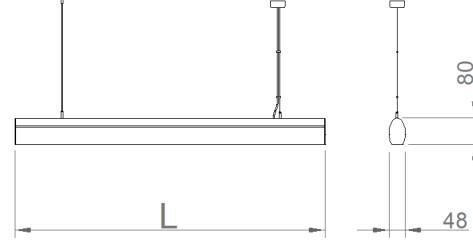

## MONTAJ

<b>Montaj Tipi</b>	Sarkıt
<b>Montaj Aparatı</b>	Yüksekliği Ayarlanabilir Çelik Tel

Sipariş Kodu	W	Lm	CCT	Açı	CRI	L (mm)	Kg
01187.47.40.037	32	3440	4000	36°	Ra>80	1125	1,8