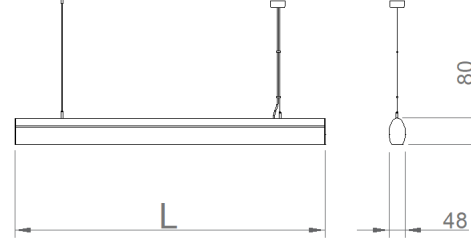

OPTİK ÖZELLİKLER

Optik	Simetrik
Işık Çıkış Açısı	36°
UGR Derecesi	UGR ≤ 17
CRI	CRI ≥ 80
Renk Bin Değeri	Mc Adams ≤ 3

ELEKTRİKSEL

Güç (W)	32-41W
Güç Faktörü	>0.95
Işık Kaynağı	SMD Mid Power LED
Kablo	Halojen-Free
Giriş Voltajı	220-240V AC / 50-60 Hz
LED Sürücü	Yüksek Verimli Sabit Akım Çıkışlı
Ortam Sıcaklığı	-20°C / +50°C
LED Ömür L80B50	>50.000 Saat

Sipariş Kodu	W	Lm	CCT	Açı	CRI	L (mm)	Kg
01187.47.40.037	32	3440	4000	36°	Ra>80	1125	1,8