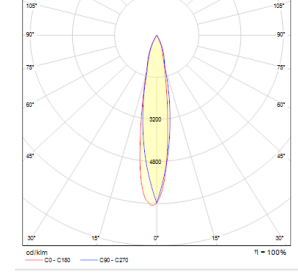

OPTİK ÖZELLİKLER

Optik	Simetrik
Işık Çıkış Açısı	36°
UGR Derecesi	UGR ≤ 17
CRI	CRI ≥ 80
Renk Bin Değeri	Mc Adams ≤ 3

ELEKTRİKSEL

Güç (W)	32-41W
Güç Faktörü	>0.95
Işık Kaynağı	SMD Mid Power LED
Kablo	Halojen-Free
Giriş Voltajı	220-240V AC / 50-60 Hz
LED Sürücü	Yüksek Verimli Sabit Akım Çıkışlı
Ortam Sıcaklığı	-20°C / +50°C
LED Ömür L80B50	>50.000 Saat

Sipariş Kodu	W	Lm	CCT	Açı	CRI	L (mm)	Kg
01187.47.40.037	32	3440	4000	36°	Ra>80	1125	1,8