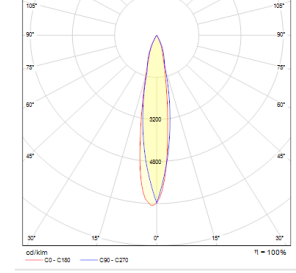

Sipariş Kodu	W	Lm	CCT	Açı	CRI	L (mm)	Kg
01187.47.40.037	32	3440	4000	36°	Ra>80	1125	1,8