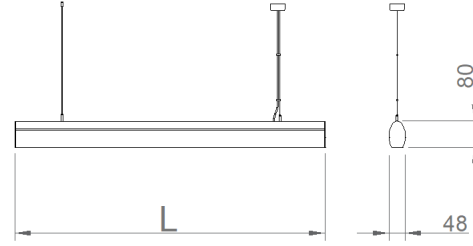

OPTİK ÖZELLİKLER

Optik	Simetrik
Işık Çıkış Açısı	36°
UGR Derecesi	UGR ≤ 17
CRI	CRI ≥ 80
Renk Bin Değeri	Mc Adams ≤ 3

ELEKTRİKSEL

Güç (W)	32-41W
Güç Faktörü	>0.95
Işık Kaynağı	SMD Mid Power LED
Kablo	Halojen-Free
Giriş Voltajı	220-240V AC / 50-60 Hz
LED Sürücü	Yüksek Verimli Sabit Akım Çıkışlı
Ortam Sıcaklığı	-20°C / +50°C
LED Ömür L80B50	>50.000 Saat

Sipariş Kodu	W	Lm	CCT	Açı	CRI	L (mm)	Kg
01187.47.30.044	41	4150	3000	36°	Ra>80	1440	2,3