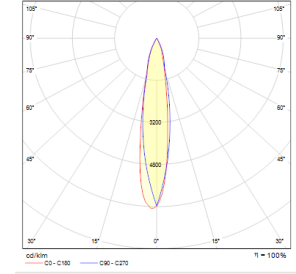

OPTİK ÖZELLİKLER

Optik	Simetrik
Işık Çıkış Açısı	36°
UGR Derecesi	UGR ≤ 17
CRI	CRI ≥ 80
Renk Bin Değeri	Mc Adams ≤ 3

ELEKTRİKSEL

Güç (W)	32-41W
Güç Faktörü	>0.95
Işık Kaynağı	SMD Mid Power LED
Kablo	Halojen-Free
Giriş Voltajı	220-240V AC / 50-60 Hz
LED Sürücü	Yüksek Verimli Sabit Akım Çıkışlı
Ortam Sıcaklığı	-20°C / +50°C
LED Ömür L80B50	>50.000 Saat

Sipariş Kodu	W	Lm	CCT	Açı	CRI	L (mm)	Kg
01187.47.30.044	41	4150	3000	36°	Ra>80	1440	2,3