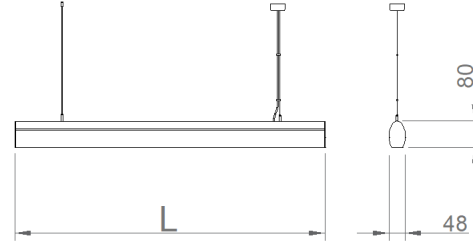

OPTİK ÖZELLİKLER

Optik	Simetrik
Işık Çıkış Açısı	36°
UGR Derecesi	UGR ≤ 17
CRI	CRI ≥ 80
Renk Bin Değeri	Mc Adams ≤ 3

ELEKTRİKSEL

Güç (W)	32-41W
Güç Faktörü	>0.95
Işık Kaynağı	SMD Mid Power LED
Kablo	Halojen-Free
Giriş Voltajı	220-240V AC / 50-60 Hz
LED Sürücü	Yüksek Verimli Sabit Akım Çıkışlı
Ortam Sıcaklığı	-20°C / +50°C
LED Ömür L80B50	>50.000 Saat

Sipariş Kodu	W	Lm	CCT	Açı	CRI	L (mm)	Kg
01187.47.30.034	32	3270	3000	36°	Ra>80	1125	1,8