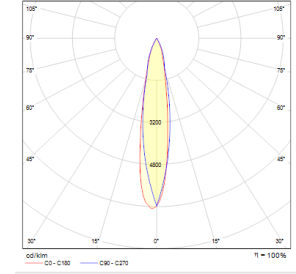

OPTİK ÖZELLİKLER

Optik	Simetrik
Işık Çıkış Açısı	36°
UGR Derecesi	UGR ≤ 17
CRI	CRI ≥ 80
Renk Bin Değeri	Mc Adams ≤ 3

ELEKTRİKSEL

Güç (W)	32-41W
Güç Faktörü	>0.95
Işık Kaynağı	SMD Mid Power LED
Kablo	Halojen-Free
Giriş Voltajı	220-240V AC / 50-60 Hz
LED Sürücü	Yüksek Verimli Sabit Akım Çıkışlı
Ortam Sıcaklığı	-20°C / +50°C
LED Ömür L80B50	>50.000 Saat

Sipariş Kodu	W	Lm	CCT	Açı	CRI	L (mm)	Kg
01187.47.30.034	32	3270	3000	36°	Ra>80	1125	1,8