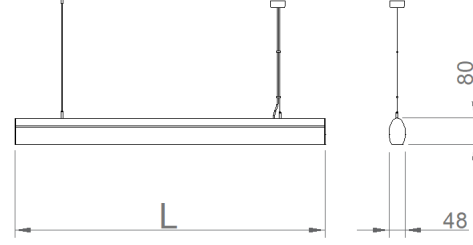

OPTİK ÖZELLİKLER

Optik	Simetrik
Işık Çıkış Açısı	36°
UGR Derecesi	UGR ≤ 17
CRI	CRI ≥ 80
Renk Bin Değeri	Mc Adams ≤ 3

ELEKTRİKSEL

Güç (W)	32-41W
Güç Faktörü	>0.95
Işık Kaynağı	SMD Mid Power LED
Kablo	Halojen-Free
Giriş Voltajı	220-240V AC / 50-60 Hz
LED Sürücü	Yüksek Verimli Sabit Akım Çıkışlı
Ortam Sıcaklığı	-20°C / +50°C
LED Ömür L80B50	>50.000 Saat

Sipariş Kodu	W	Lm	CCT	Açı	CRI	L (mm)	Kg
01187.47.30.034	32	3270	3000	36°	Ra>80	1125	1,8