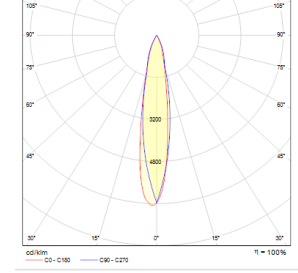

OPTİK ÖZELLİKLER

Optik	Simetrik
Işık Çıkış Açısı	36°
UGR Derecesi	UGR ≤ 17
CRI	CRI ≥ 80
Renk Bin Değeri	Mc Adams ≤ 3

ELEKTRİKSEL

Güç (W)	32-41W
Güç Faktörü	>0.95
Işık Kaynağı	SMD Mid Power LED
Kablo	Halojen-Free
Giriş Voltajı	220-240V AC / 50-60 Hz
LED Sürücü	Yüksek Verimli Sabit Akım Çıkışlı
Ortam Sıcaklığı	-20°C / +50°C
LED Ömür L80B50	>50.000 Saat

Sipariş Kodu	W	Lm	CCT	Açı	CRI	L (mm)	Kg
01187.47.30.034	32	3270	3000	36°	Ra>80	1125	1,8