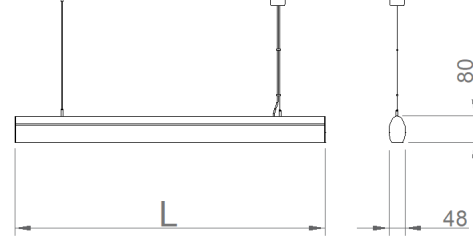

OPTİK ÖZELLİKLER

Optik	Simetrik
Işık Çıkış Açısı	36°
UGR Derecesi	UGR ≤ 17
CRI	CRI ≥ 80
Renk Bin Değeri	Mc Adams ≤ 3

ELEKTRİKSEL

Güç (W)	32-41W
Güç Faktörü	>0.95
Işık Kaynağı	SMD Mid Power LED
Kablo	Halojen-Free
Giriş Voltajı	220-240V AC / 50-60 Hz
LED Sürücü	Yüksek Verimli Sabit Akım Çıkışlı
Ortam Sıcaklığı	-20°C / +50°C
LED Ömür L80B50	>50.000 Saat

Sipariş Kodu	W	Lm	CCT	Açı	CRI	L (mm)	Kg
01187.47.30.034	32	3270	3000	36°	Ra>80	1125	1,8
01187.47.40.037	32	3440	4000	36°	Ra>80	1125	1,8
01187.47.30.044	41	4150	3000	36°	Ra>80	1440	2,3
01187.47.40.047	41	4300	4000	36°	Ra>80	1440	2,3