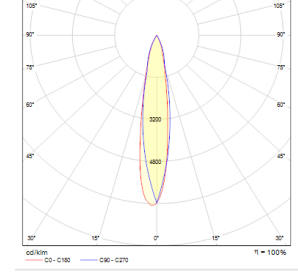

OPTİK ÖZELLİKLER

Optik	Simetrik
Işık Çıkış Açısı	36°
UGR Derecesi	UGR ≤ 17
CRI	CRI ≥ 80
Renk Bin Değeri	Mc Adams ≤ 3

ELEKTRİKSEL

Güç (W)	32-41W
Güç Faktörü	>0.95
Işık Kaynağı	SMD Mid Power LED
Kablo	Halojen-Free
Giriş Voltajı	220-240V AC / 50-60 Hz
LED Sürücü	Yüksek Verimli Sabit Akım Çıkışlı
Ortam Sıcaklığı	-20°C / +50°C
LED Ömür L80B50	>50.000 Saat

Sipariş Kodu	W	Lm	CCT	Açı	CRI	L (mm)	Kg
01187.47.30.034	32	3270	3000	36°	Ra>80	1125	1,8
01187.47.40.037	32	3440	4000	36°	Ra>80	1125	1,8
01187.47.30.044	41	4150	3000	36°	Ra>80	1440	2,3
01187.47.40.047	41	4300	4000	36°	Ra>80	1440	2,3