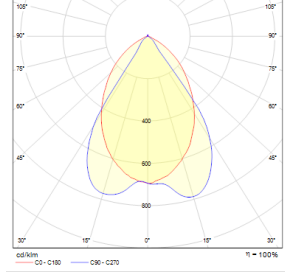

Yuwi

İç Aydınlatma - Spot Aydınlatma

Renk Seçenekleri

Ral 9016

Ral 9006

Ral 9005

TEKNİK BİLGİLER

Gövde	Alüminyum Ekstrüzyon Profil
Yan Kapak	Alüminyum Enjeksiyon
Difüzör	PC Optik Lens + Metal Işık Kırıcı
Boya	Elektrostatik Toz Boya

OPTİK ÖZELLİKLER

Optik	Simetrik / Asimetrik
Işık Çıkış Açısı	60° / 90° / 25°
UGR Derecesi	UGR ≤ 22
CRI	CRI ≥ 80
Renk Bin Değeri	Mc Adams ≤ 3

ELEKTRİKSEL

Güç (W)	28-49W
Güç Faktörü	>0.95
Işık Kaynağı	Mid Power LED
Kablo	Halojen-Free
Giriş Voltajı	220-240V AC / 50-60 Hz
LED Sürücü	Yüksek Verimli Sabit Akım Çıkışı
Ortam Sıcaklığı	-20°C / +50°C
LED Ömür L80B50	>50.000 Saat

OPSİYONEL

- DALI	- 1-10V DIM
- Tunable White	- CRI > 90
- 2700K ~ 6500K	- Farklı RAL Renk Seçenekleri
- AC-DC Besleme(MBS)	

MONTAJ

Montaj Tipi	Ray Soket

Sipariş Kodu	W	Lm	CCT	CRI	WxLxH (mm)	Kg
01196.91.30.031	28	2060	3000	Ra>80	600x90x100	2,1
01196.91.40.033	28	2070	4000	Ra>80	600x90x100	2,1
01196.91.30.046	42	4656	3000	Ra>80	900x90x100	3,1
01196.91.40.048	42	4850	4000	Ra>80	900x90x100	3,1
01196.91.30.053	49	5330	3000	Ra>80	1200x90x100	4,2
01196.91.40.055	49	5550	4000	Ra>80	1200x90x100	4,2