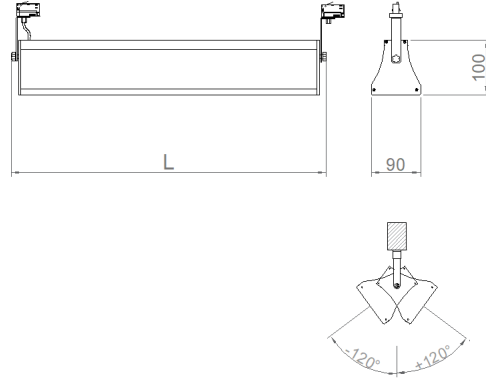

## MONTAJ

<b>Montaj Tipi</b>	Ray Soket
--------------------	-----------

Sipariş Kodu	W	Lm	CCT	CRI	WxLxH (mm)	Kg
01196.91.30.031	28	2060	3000	Ra>80	600x90x100	2,1
01196.91.40.033	28	2070	4000	Ra>80	600x90x100	2,1
01196.91.30.046	42	4656	3000	Ra>80	900x90x100	3,1
01196.91.40.048	42	4850	4000	Ra>80	900x90x100	3,1
01196.91.30.053	49	5330	3000	Ra>80	1200x90x100	4,2
01196.91.40.055	49	5550	4000	Ra>80	1200x90x100	4,2