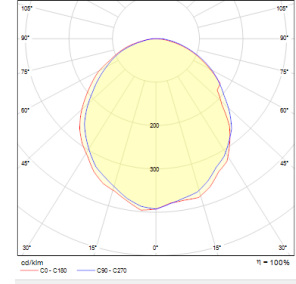

Nest - D

İç Aydınlatma - Sarkıt Aydınlatma

Renk Seçenekleri

TEKNİK BİLGİLER

Gövde	Ekstrüzyon Alüminyum Profil
Yan Kapak	Alüminyum enjeksiyon
Difüzör	Yüksek Geçirgenlikli Opal Difüzör
Boya	Elektrostatik Toz Boya
Boyutlar(mm)	48(W) x 80(H)

OPTİK ÖZELLİKLER

Optik	Simetrik
Işık Çıkış Açısı	120°
UGR Derecesi	UGR ≤ 22
CRI	CRI ≥ 80
Renk Bin Değeri	Mc Adams ≤ 3

ELEKTRİKSEL

Güç (W)	35-41W
Güç Faktörü	>0.95
Işık Kaynağı	SMD Mid Power LED
Kablo	Halojen-Free
Giriş Voltajı	220-240V AC / 50-60 Hz
LED Sürücü	Yüksek Verimli Sabit Akım Çıkışlı
Ortam Sıcaklığı	-20°C / +50°C
LED Ömür L80B50	>50.000 Saat

OPSİYONEL

- DALI	- 1-10V DIM
- Tunable White	- Acil Aydınlatma Ünitesi
- CRI > 90	- 2700K ~ 6500K
- Farklı RAL Renk Seçenekleri	- Plug-in Enerji Giriş Konnektörü
- Class-II Koruma Sınıfı	- AC-DC Besleme(MBS)

MONTAJ

Montaj Tipi	Sarkıt
Montaj Aparatı	Yüksekliği Ayarlanabilir Çelik Tel

Sipariş Kodu	W	Lm	CCT	CRI	L (mm)	Kg
01180.47.40.039	41	3800	4000	Ra>80	1425	2,3