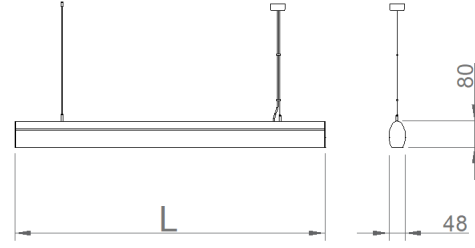

OPTİK ÖZELLİKLER

Optik	Simetrik
Işık Çıkış Açısı	120°
UGR Derecesi	UGR ≤ 22
CRI	CRI ≥ 80
Renk Bin Değeri	Mc Adams ≤ 3

ELEKTRİKSEL

Güç (W)	35-41W
Güç Faktörü	>0.95
Işık Kaynağı	SMD Mid Power LED
Kablo	Halojen-Free
Giriş Voltajı	220-240V AC / 50-60 Hz
LED Sürücü	Yüksek Verimli Sabit Akım Çıkışlı
Ortam Sıcaklığı	-20°C / +50°C
LED Ömür L80B50	>50.000 Saat

MONTAJ

Montaj Tipi	Sarkıt
Montaj Aparatı	Yüksekliği Ayarlanabilir Çelik Tel

Sipariş Kodu	W	Lm	CCT	CRI	L (mm)	Kg
01180.47.40.039	41	3800	4000	Ra>80	1425	2,3