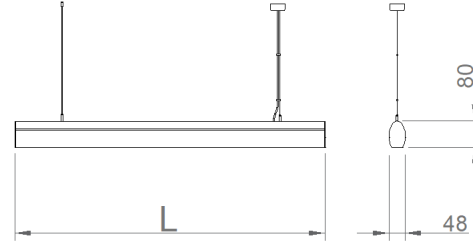

OPTİK ÖZELLİKLER

Optik	Simetrik
Işık Çıkış Açısı	120°
UGR Derecesi	UGR ≤ 22
CRI	CRI ≥ 80
Renk Bin Değeri	Mc Adams ≤ 3

ELEKTRİKSEL

Güç (W)	35-41W
Güç Faktörü	>0.95
Işık Kaynağı	SMD Mid Power LED
Kablo	Halojen-Free
Giriş Voltajı	220-240V AC / 50-60 Hz
LED Sürücü	Yüksek Verimli Sabit Akım Çıkışı
Ortam Sıcaklığı	-20°C / +50°C
LED Ömür L80B50	>50.000 Saat

MONTAJ

Montaj Tipi	Sarkıt
Montaj Aparatı	Yüksekliği Ayarlanabilir Çelik Tel

Sipariş Kodu	W	Lm	CCT	CRI	L (mm)	Kg
01180.47.40.031	35	3200	4000	Ra>80	1145	1,8