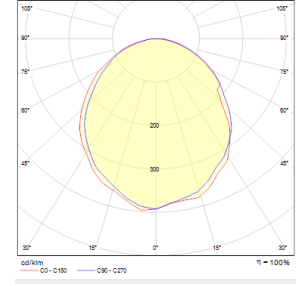

Nest - D

İç Aydınlatma - Sarkıt Aydınlatma

Renk Seçenekleri

Ral 9016

Ral 9006

Ral 9005

TEKNİK BİLGİLER

Gövde	Ekstrüzyon Alüminyum Profil
Yan Kapak	Alüminyum enjeksiyon
Difüzör	Yüksek Geçirgenlikli Opal Difüzör
Boya	Elektrostatik Toz Boya
Boyutlar(mm)	48(W) x 80(H)

OPTİK ÖZELLİKLER

Optik	Simetrik
Işık Çıkış Açısı	120°
UGR Derecesi	UGR ≤ 22
CRI	CRI ≥ 80
Renk Bin Değeri	Mc Adams ≤ 3

ELEKTRİKSEL

Güç (W)	35-41W
Güç Faktörü	>0.95
Işık Kaynağı	SMD Mid Power LED
Kablo	Halojen-Free
Giriş Voltajı	220-240V AC / 50-60 Hz
LED Sürücü	Yüksek Verimli Sabit Akım Çıkışı
Ortam Sıcaklığı	-20°C / +50°C
LED Ömür L80B50	>50.000 Saat

OPSİYONEL

- DALI	- 1-10V DIM
- Tunable White	- Acil Aydınlatma Ünitesi
- CRI > 90	- 2700K ~ 6500K
- Farklı RAL Renk Seçenekleri	- Plug-in Enerji Giriş Konnektörü
- Class-II Koruma Sınıfı	- AC-DC Besleme(MBS)

MONTAJ

Montaj Tipi	Sarkıt
Montaj Aparatı	Yüksekliği Ayarlanabilir Çelik Tel

Sipariş Kodu	W	Lm	CCT	CRI	L (mm)	Kg
01180.47.30.037	41	3500	3000	Ra>80	1425	2,3