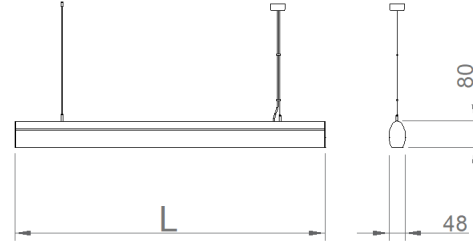

OPTİK ÖZELLİKLER

Optik	Simetrik
Işık Çıkış Açısı	120°
UGR Derecesi	UGR ≤ 22
CRI	CRI ≥ 80
Renk Bin Değeri	Mc Adams ≤ 3

ELEKTRİKSEL

Güç (W)	35-41W
Güç Faktörü	>0.95
Işık Kaynağı	SMD Mid Power LED
Kablo	Halojen-Free
Giriş Voltajı	220-240V AC / 50-60 Hz
LED Sürücü	Yüksek Verimli Sabit Akım Çıkışı
Ortam Sıcaklığı	-20°C / +50°C
LED Ömür L80B50	>50.000 Saat

MONTAJ

Montaj Tipi	Sarkıt
Montaj Aparatı	Yüksekliği Ayarlanabilir Çelik Tel

Sipariş Kodu	W	Lm	CCT	CRI	L (mm)	Kg
01180.47.30.037	41	3500	3000	Ra>80	1425	2,3