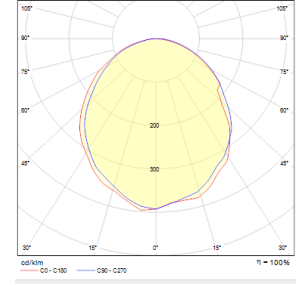

Nest - D

İç Aydınlatma - Sarkıt Aydınlatma

Renk Seçenekleri

TEKNİK BİLGİLER

Gövde	Ekstrüzyon Alüminyum Profil
Yan Kapak	Alüminyum enjeksiyon
Difüzör	Yüksek Geçirgenlikli Opal Difüzör
Boya	Elektrostatik Toz Boya
Boyutlar(mm)	48(W) x 80(H)

OPTİK ÖZELLİKLER

Optik	Simetrik
Işık Çıkış Açısı	120°
UGR Derecesi	UGR ≤ 22
CRI	CRI ≥ 80
Renk Bin Değeri	Mc Adams ≤ 3

ELEKTRİKSEL

Güç (W)	35-41W
Güç Faktörü	>0.95
Işık Kaynağı	SMD Mid Power LED
Kablo	Halojen-Free
Giriş Voltajı	220-240V AC / 50-60 Hz
LED Sürücü	Yüksek Verimli Sabit Akım Çıkışlı
Ortam Sıcaklığı	-20°C / +50°C
LED Ömür L80B50	>50.000 Saat

OPSİYONEL

- DALI	- 1-10V DIM
- Tunable White	- Acil Aydınlatma Ünitesi
- CRI > 90	- 2700K ~ 6500K
- Farklı RAL Renk Seçenekleri	- Plug-in Enerji Giriş Konnektörü
- Class-II Koruma Sınıfı	- AC-DC Besleme(MBS)

MONTAJ

Montaj Tipi	Sarkıt
Montaj Aparatı	Yüksekliği Ayarlanabilir Çelik Tel

Sipariş Kodu	W	Lm	CCT	CRI	L (mm)	Kg
01180.47.30.031	35	3000	3000	Ra>80	1145	1,8