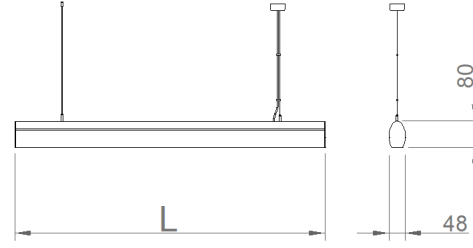

OPTİK ÖZELLİKLER

Optik	Simetrik
Işık Çıkış Açısı	120°
UGR Derecesi	UGR ≤ 22
CRI	CRI ≥ 80
Renk Bin Değeri	Mc Adams ≤ 3

ELEKTRİKSEL

Güç (W)	35-41W
Güç Faktörü	>0.95
Işık Kaynağı	SMD Mid Power LED
Kablo	Halojen-Free
Giriş Voltajı	220-240V AC / 50-60 Hz
LED Sürücü	Yüksek Verimli Sabit Akım Çıkışlı
Ortam Sıcaklığı	-20°C / +50°C
LED Ömür L80B50	>50.000 Saat

MONTAJ

Montaj Tipi	Sarkıt
Montaj Aparatı	Yüksekliği Ayarlanabilir Çelik Tel

Sipariş Kodu	W	Lm	CCT	CRI	L (mm)	Kg
01180.47.30.031	35	3000	3000	Ra>80	1145	1,8