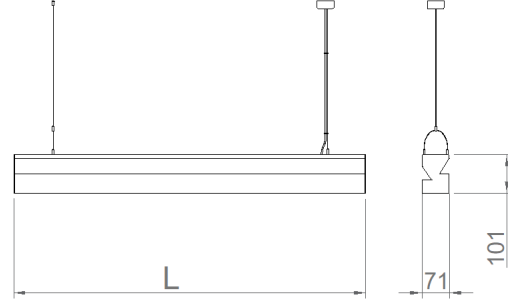

## MONTAJ

<b>Montaj Tipi</b>	Sarkıt
<b>Montaj Aparatı</b>	Yüksekliği Ayarlanabilir Çelik Tel

GLOW WIRE  
650°C

IK  
07

IP  
40

Sipariş Kodu	W	Lm	CCT	CRI	L (mm)	Kg
01184.71.40.097	75	9700	4000	Ra>80	1510	5,1