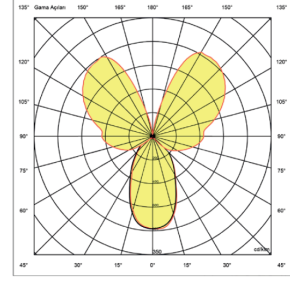

MONTAJ

Montaj Tipi	Sarkıt
Montaj Aparatı	Yüksekliği Ayarlanabilir Çelik Tel

GLOW WIRE
650°C

IK
07

IP
40