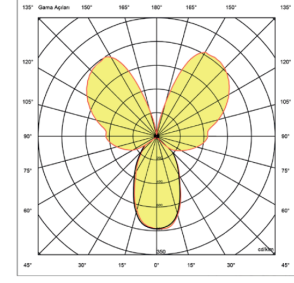

Zen

İç Aydınlatma - Sarkıt Aydınlatma

Renk Seçenekleri

Ral 9016

Ral 9006

Ral 9005

TEKNİK BİLGİLER

Gövde	Ekstrüzyon Alüminyum Profil
Yan Kapak	Alüminyum enjeksiyon
Difüzör	Akrilik Optik Lens
Boya	Elektrostatik Toz Boya
Boyutlar(mm)	71(W) x 101(H)

OPTİK ÖZELLİKLER

Optik	Direk - Endirek
Işık Çıkış Açısı	30°/ 60°/ 90°
UGR Derecesi	UGR ≤ 22
CRI	CRI ≥ 80
Renk Bin Değeri	Mc Adams ≤ 3

ELEKTRİKSEL

Güç (W)	61-75W
Güç Faktörü	>0.95
Işık Kaynağı	SMD Mid Power LED
Kablo	Halojen-Free
Giriş Voltajı	220-240V AC / 50-60 Hz
LED Sürücü	Yüksek Verimli Sabit Akım Çıkışlı
Ortam Sıcaklığı	-20°C / +50°C
LED Ömür L80B50	>50.000 Saat

OPSİYONEL

- DALI	- 1-10V DIM
- Tunable White	- Acil Aydınlatma Ünitesi
- CRI > 90	- 2700K ~ 6500K
- Farklı RAL Renk Seçenekleri	- Plug-in Enerji Giriş Konnektörü
- Class-II Koruma Sınıfı	- AC-DC Besleme(MBS)

MONTAJ

Montaj Tipi	Sarkıt
Montaj Aparatı	Yüksekliği Ayarlanabilir Çelik Tel

Sipariş Kodu	W	Lm	CCT	CRI	L (mm)	Kg
01184.71.30.075	61	7570	3000	Ra>80	1260	4,2