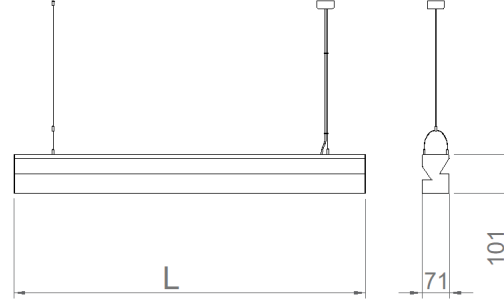

OPTİK ÖZELLİKLER

Optik	Direk - Endirek
Işık Çıkış Açısı	30°/ 60°/ 90°
UGR Derecesi	UGR ≤ 22
CRI	CRI ≥ 80
Renk Bin Değeri	Mc Adams ≤ 3

ELEKTRİKSEL

Güç (W)	61-75W
Güç Faktörü	>0.95
Işık Kaynağı	SMD Mid Power LED
Kablo	Halojen-Free
Giriş Voltajı	220-240V AC / 50-60 Hz
LED Sürücü	Yüksek Verimli Sabit Akım Çıkışlı
Ortam Sıcaklığı	-20°C / +50°C
LED Ömür L80B50	>50.000 Saat

MONTAJ

Montaj Tipi	Sarkıt
Montaj Aparatı	Yüksekliği Ayarlanabilir Çelik Tel

Sipariş Kodu	W	Lm	CCT	CRI	L (mm)	Kg
01184.71.30.075	61	7570	3000	Ra>80	1260	4,2