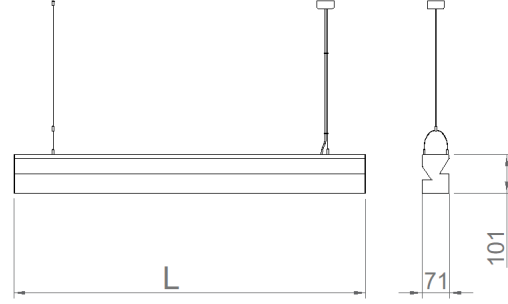

OPTİK ÖZELLİKLER

Optik	Direk - Endirek
Işık Çıkış Açısı	30°/ 60°/ 90°
UGR Derecesi	UGR ≤ 22
CRI	CRI ≥ 80
Renk Bin Değeri	Mc Adams ≤ 3

ELEKTRİKSEL

Güç (W)	61-75W
Güç Faktörü	>0.95
Işık Kaynağı	SMD Mid Power LED
Kablo	Halojen-Free
Giriş Voltajı	220-240V AC / 50-60 Hz
LED Sürücü	Yüksek Verimli Sabit Akım Çıkışlı
Ortam Sıcaklığı	-20°C / +50°C
LED Ömür L80B50	>50.000 Saat

MONTAJ

Montaj Tipi	Sarkıt
Montaj Aparatı	Yüksekliği Ayarlanabilir Çelik Tel

Sipariş Kodu	W	Lm	CCT	CRI	L (mm)	Kg
01184.71.30.075	61	7570	3000	Ra>80	1260	4,2
01184.71.40.080	61	8020	4000	Ra>80	1260	4,2
01184.71.30.091	75	9160	3000	Ra>80	1510	5,1
01184.71.40.097	75	9700	4000	Ra>80	1510	5,1