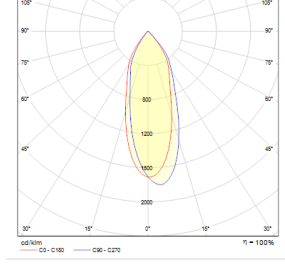

Sipariş Kodu	W	Lm	Açı	CCT	CRI	WxLxH (mm)	Tavan Kesim Ölç (mm)
05318.88.30.007	7	756	36°	3000	Ra>80	85x85x68	75x75
05318.88.40.007	7	860	36°	4000	Ra>80	85x85x68	75x75
05318.88.30.011	10	1100	36°	3000	Ra>80	85x85x68	75x75
05318.88.40.011	10	1160	36°	4000	Ra>80	85x85x68	75x75