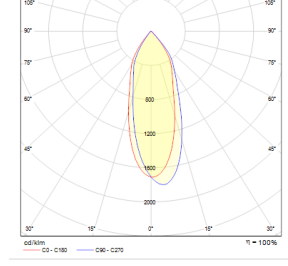

Sipariş Kodu	W	Lm	Açı	CCT	CRI	WxLxH (mm)	Tavan Kesim Ölç (mm)
05318.88.30.007	7	756	36°	3000	Ra>80	85x85x68	75x75
05318.88.40.007	7	860	36°	4000	Ra>80	85x85x68	75x75
05318.88.30.011	10	1100	36°	3000	Ra>80	85x85x68	75x75
05318.88.40.011	10	1160	36°	4000	Ra>80	85x85x68	75x75