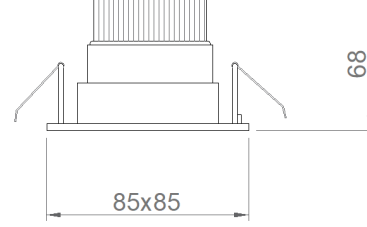

Optik	Simetrik
Işık Çıkış Açısı	36°
UGR Derecesi	UGR ≤ 22
CRI	CRI ≥ 80
Renk Bin Değeri	Mc Adams ≤ 3

ELEKTRİKSEL

Güç (W)	7-10W
Güç Faktörü	>0.95
Işık Kaynağı	COB LED
Kablo	Halojen-Free
Giriş Voltajı	220-240V AC / 50-60 Hz
LED Sürücü	Yüksek Verimli Sabit Akım Çıkışı
Ortam Sıcaklığı	-20°C / +50°C
LED Ömür L80B50	>50.000 Saat

MONTAJ

Montaj Tipi	Sıva Altı
Montaj Aparatı	Çelik Yay

Sipariş Kodu	W	Lm	Açı	CCT	CRI	WxLxH (mm)	Tavan Kesim Ölç (mm)
05318.88.30.007	7	756	36°	3000	Ra>80	85x85x68	75x75
05318.88.40.007	7	860	36°	4000	Ra>80	85x85x68	75x75
05318.88.30.011	10	1100	36°	3000	Ra>80	85x85x68	75x75
05318.88.40.011	10	1160	36°	4000	Ra>80	85x85x68	75x75