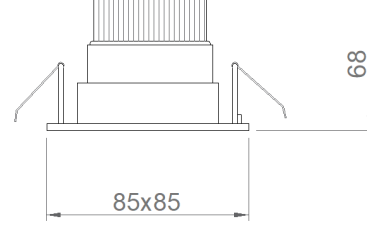

Optik	Simetrik
Işık Çıkış Açısı	36°
UGR Derecesi	UGR ≤ 22
CRI	CRI ≥ 80
Renk Bin Değeri	Mc Adams ≤ 3

ELEKTRİKSEL

Güç (W)	7-10W
Güç Faktörü	>0.95
Işık Kaynağı	COB LED
Kablo	Halojen-Free
Giriş Voltajı	220-240V AC / 50-60 Hz
LED Sürücü	Yüksek Verimli Sabit Akım Çıkışı
Ortam Sıcaklığı	-20°C / +50°C
LED Ömür L80B50	>50.000 Saat

MONTAJ

Montaj Tipi	Sıva Altı
Montaj Aparatı	Çelik Yay

Sipariş Kodu	W	Lm	Açı	CCT	CRI	WxLxH (mm)	Tavan Kesim Ölç (mm)
05318.88.30.007	7	756	36°	3000	Ra>80	85x85x68	75x75
05318.88.40.007	7	860	36°	4000	Ra>80	85x85x68	75x75
05318.88.30.011	10	1100	36°	3000	Ra>80	85x85x68	75x75
05318.88.40.011	10	1160	36°	4000	Ra>80	85x85x68	75x75