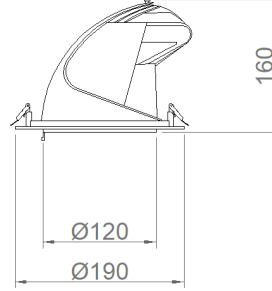

OPTİK ÖZELLİKLER

Optik	Simetrik
Işık Çıkış Açısı	30° - 42°
UGR Derecesi	UGR ≤ 19
CRI	CRI ≥ 80
Renk Bin Değeri	Mc Adams ≤ 3

ELEKTRİKSEL

Güç (W)	28W-37W
Güç Faktörü	>0.95
Işık Kaynağı	COB LED
Kablo	Halojen-Free
Giriş Voltajı	220-240V AC / 50-60 Hz
LED Sürücü	Yüksek Verimli Sabit Akım Çıkışı
Ortam Sıcaklığı	-20°C / +50°C
LED Ömür L80B50	>50.000 Saat

MONTAJ

Montaj Tipi	Sıva Altı
Montaj Aparatı	Çelik Yay

Sipariş Kodu	W	Lm	Açı	CCT	CRI	ØxH (mm)	Kesim Ölç. (mm)	Kg
05310.16.30.041	37	3000	30-42°	3000	Ra>80	Ø190x160	Ø175	1,0