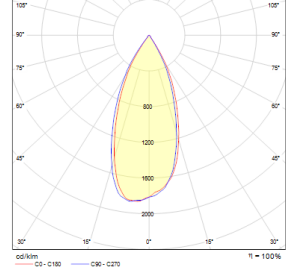

Dragon

İç Aydınlatma - Spot Aydınlatma

Renk Seçenekleri

Ral 9016

Ral 9006

Ral 9005

TEKNİK BİLGİLER

Gövde	Alüminyum Enjeksiyon
Çerçeve	Alüminyum Enjeksiyon
Reflektör	Metalize Kaplı Reflektör
Boya	Elektrostatik Toz Boya

OPTİK ÖZELLİKLER

Optik	Simetrik
Işık Çıkış Açısı	30° - 42°
UGR Derecesi	UGR ≤ 19
CRI	CRI ≥ 80
Renk Bin Değeri	Mc Adams ≤ 3

ELEKTRİKSEL

Güç (W)	28W-37W
Güç Faktörü	>0.95
Işık Kaynağı	COB LED
Kablo	Halojen-Free
Giriş Voltajı	220-240V AC / 50-60 Hz
LED Sürücü	Yüksek Verimli Sabit Akım Çıkışı
Ortam Sıcaklığı	-20°C / +50°C
LED Ömür L80B50	>50.000 Saat

OPSİYONEL

- DALI	- 1-10V DIM
- Tunable White	- Acil Aydınlatma Ünitesi
- CRI > 90	- 2700K ~ 6500K
- Farklı RAL Renk Seçenekleri	- Plug-in Enerji Giriş Konnektörü
- Class-I Koruma Sınıfı	- AC-DC Besleme(MBS)

MONTAJ

Montaj Tipi	Sıva Altı
Montaj Aparatı	Çelik Yay

Sipariş Kodu	W	Lm	Açı	CCT	CRI	ØxH (mm)	Kesim Ölç. (mm)	Kg
05310.16.30.041	37	3000	30-42°	3000	Ra>80	Ø190x160	Ø175	1,0