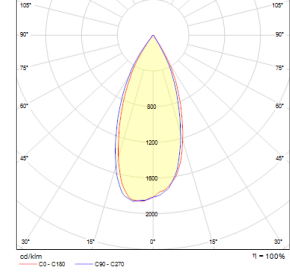

Dragon

İç Aydınlatma - Spot Aydınlatma

Renk Seçenekleri

Ral 9016

Ral 9006

Ral 9005

TEKNİK BİLGİLER

Gövde	Alüminyum Enjeksiyon
Çerçeve	Alüminyum Enjeksiyon
Reflektör	Metalize Kaplı Reflektör
Boya	Elektrostatik Toz Boya

OPTİK ÖZELLİKLER

Optik	Simetrik
Işık Çıkış Açısı	30° - 42°
UGR Derecesi	UGR ≤ 19
CRI	CRI ≥ 80
Renk Bin Değeri	Mc Adams ≤ 3

ELEKTRİKSEL

Güç (W)	28W-37W
Güç Faktörü	>0.95
Işık Kaynağı	COB LED
Kablo	Halojen-Free
Giriş Voltajı	220-240V AC / 50-60 Hz
LED Sürücü	Yüksek Verimli Sabit Akım Çıkışı
Ortam Sıcaklığı	-20°C / +50°C
LED Ömür L80B50	>50.000 Saat

OPSİYONEL

- DALI	- 1-10V DIM
- Tunable White	- Acil Aydınlatma Ünitesi
- CRI > 90	- 2700K ~ 6500K
- Farklı RAL Renk Seçenekleri	- Plug-in Enerji Giriş Konnektörü
- Class-I Koruma Sınıfı	- AC-DC Besleme(MBS)

MONTAJ

Montaj Tipi	Sıva Altı
Montaj Aparatı	Çelik Yay

Sipariş Kodu	W	Lm	Açı	CCT	CRI	ØxH (mm)	Kesim Ölç. (mm)	Kg
05310.16.30.032	28	2241	30-42°	3000	Ra>80	Ø190x160	Ø1750	1,0