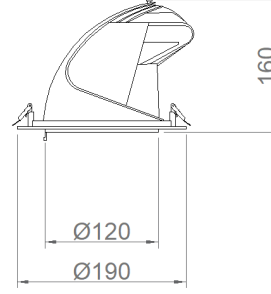

OPTİK ÖZELLİKLER

Optik	Simetrik
Işık Çıkış Açısı	30° - 42°
UGR Derecesi	UGR ≤ 19
CRI	CRI ≥ 80
Renk Bin Değeri	Mc Adams ≤ 3

ELEKTRİKSEL

Güç (W)	28W-37W
Güç Faktörü	>0.95
Işık Kaynağı	COB LED
Kablo	Halojen-Free
Giriş Voltajı	220-240V AC / 50-60 Hz
LED Sürücü	Yüksek Verimli Sabit Akım Çıkışı
Ortam Sıcaklığı	-20°C / +50°C
LED Ömür L80B50	>50.000 Saat

MONTAJ

Montaj Tipi	Sıva Altı
Montaj Aparatı	Çelik Yay

Sipariş Kodu	W	Lm	Açı	CCT	CRI	ØxH (mm)	Kesim Ölç. (mm)	Kg
05310.16.30.032	28	2241	30-42°	3000	Ra>80	Ø190x160	Ø1750	1,0