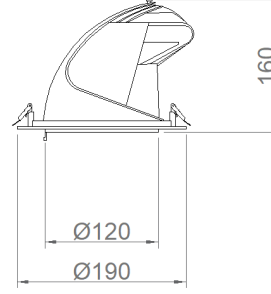

Optik	Simetrik
Işık Çıkış Açısı	30° - 42°
UGR Derecesi	UGR ≤ 19
CRI	CRI ≥ 80
Renk Bin Değeri	Mc Adams ≤ 3

ELEKTRİKSEL

Güç (W)	28W-37W
Güç Faktörü	>0.95
Işık Kaynağı	COB LED
Kablo	Halojen-Free
Giriş Voltajı	220-240V AC / 50-60 Hz
LED Sürücü	Yüksek Verimli Sabit Akım Çıkışı
Ortam Sıcaklığı	-20°C / +50°C
LED Ömür L80B50	>50.000 Saat

MONTAJ

Montaj Tipi	Sıva Altı
Montaj Aparatı	Çelik Yay

Sipariş Kodu	W	Lm	Açı	CCT	CRI	ØxH (mm)	Kesim Ölç. (mm)	Kg
05310.16.30.032	28	2241	30-42°	3000	Ra>80	Ø190x160	Ø175	1,0
05310.16.40.034	28	2450	30-42°	4000	Ra>80	Ø190x160	Ø175	1,0
05310.16.30.041	37	3000	30-42°	3000	Ra>80	Ø190x160	Ø175	1,0
05310.16.40.043	37	3200	30-42°	4000	Ra>80	Ø190x160	Ø175	1,0