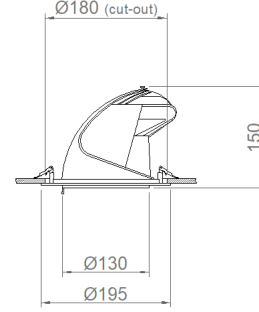

Optik	Simetrik
Işık Çıkış Açısı	30° - 42°
UGR Derecesi	UGR ≤ 19
CRI	CRI ≥ 80
Renk Bin Değeri	Mc Adams ≤ 3

ELEKTRİKSEL

Güç (W)	28W-37W
Güç Faktörü	>0.95
Işık Kaynağı	COB LED
Kablo	Halojen-Free
Giriş Voltajı	220-240V AC / 50-60 Hz
LED Sürücü	Yüksek Verimli Sabit Akım Çıkışı
Ortam Sıcaklığı	-20°C / +50°C
LED Ömür L80B50	>50.000 Saat

MONTAJ

Montaj Tipi	Sıva Altı
Montaj Aparatı	Çelik Yay

Sipariş Kodu	W	Lm	Açı	CCT	CRI	ØxH (mm)	Kesim Ölç. (mm)	Kg
05310.16.30.032	28	2241	30-42°	3000	Ra>80	Ø190x160	Ø180	1,0
05310.16.40.034	28	2450	30-42°	4000	Ra>80	Ø190x160	Ø180	1,0
05310.16.30.041	37	3000	30-42°	3000	Ra>80	Ø190x160	Ø180	1,0
05310.16.40.043	37	3200	30-42°	4000	Ra>80	Ø190x160	Ø180	1,0