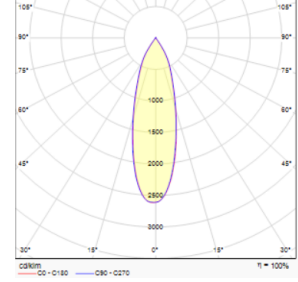

Dragon

İç Aydınlatma - Spot Aydınlatma

Renk Seçenekleri

TEKNİK BİLGİLER

Gövde	Alüminyum Enjeksiyon
Çerçeve	Alüminyum Enjeksiyon
Reflektör	Metalize Kaplı Reflektör
Boya	Elektrostatik Toz Boya

OPTİK ÖZELLİKLER

Optik	Simetrik
Işık Çıkış Açısı	30° - 42°
UGR Derecesi	UGR ≤ 19
CRI	CRI ≥ 80
Renk Bin Değeri	Mc Adams ≤ 3

ELEKTRİKSEL

Güç (W)	28W-37W
Güç Faktörü	>0.95
Işık Kaynağı	COB LED
Kablo	Halojen-Free
Giriş Voltajı	220-240V AC / 50-60 Hz
LED Sürücü	Yüksek Verimli Sabit Akım Çıkışı
Ortam Sıcaklığı	-20°C / +50°C
LED Ömür L80B50	>50.000 Saat

OPSİYONEL

- DALI	- 1-10V DIM
- Tunable White	- Acil Aydınlatma Ünitesi
- CRI > 90	- 2700K ~ 6500K
- Farklı RAL Renk Seçenekleri	- Plug-in Enerji Giriş Konnektörü
- Class-I Koruma Sınıfı	- AC-DC Besleme(MBS)

MONTAJ

Montaj Tipi	Sıva Altı
Montaj Aparatı	Çelik Yay

Sipariş Kodu	W	Lm	Açı	CCT	CRI	ØxH (mm)	Kesim Ölç. (mm)	Kg
05310.16.30.032	28	2241	30-42°	3000	Ra>80	Ø190x160	Ø180	1,0
05310.16.40.034	28	2450	30-42°	4000	Ra>80	Ø190x160	Ø180	1,0
05310.16.30.041	37	3000	30-42°	3000	Ra>80	Ø190x160	Ø180	1,0
05310.16.40.043	37	3200	30-42°	4000	Ra>80	Ø190x160	Ø180	1,0