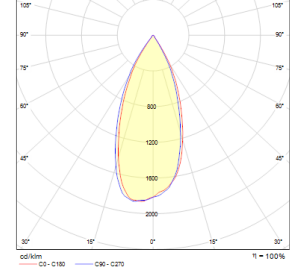

Dragon

İç Aydınlatma - Spot Aydınlatma

Renk Seçenekleri

TEKNİK BİLGİLER

Gövde	Alüminyum Enjeksiyon
Çerçeve	Alüminyum Enjeksiyon
Reflektör	Metalize Kaplı Reflektör
Boya	Elektrostatik Toz Boya

OPTİK ÖZELLİKLER

Optik	Simetrik
Işık Çıkış Açısı	30° - 42°
UGR Derecesi	UGR ≤ 19
CRI	CRI ≥ 80
Renk Bin Değeri	Mc Adams ≤ 3

ELEKTRİKSEL

Güç (W)	28W-37W
Güç Faktörü	>0.95
Işık Kaynağı	COB LED
Kablo	Halojen-Free
Giriş Voltajı	220-240V AC / 50-60 Hz
LED Sürücü	Yüksek Verimli Sabit Akım Çıkışı
Ortam Sıcaklığı	-20°C / +50°C
LED Ömür L80B50	>50.000 Saat

OPSİYONEL

- DALI	- 1-10V DIM
- Tunable White	- Acil Aydınlatma Ünitesi
- CRI > 90	- 2700K ~ 6500K
- Farklı RAL Renk Seçenekleri	- Plug-in Enerji Giriş Konnektörü
- Class-I Koruma Sınıfı	- AC-DC Besleme(MBS)

MONTAJ

Montaj Tipi	Sıva Altı
Montaj Aparatı	Çelik Yay

Sipariş Kodu	W	Lm	Açı	CCT	CRI	ØxH (mm)	Kesim Ölç. (mm)	Kg
05310.16.30.032	28	2241	30-42°	3000	Ra>80	Ø190x160	Ø175	1,0
05310.16.40.034	28	2450	30-42°	4000	Ra>80	Ø190x160	Ø175	1,0
05310.16.30.041	37	3000	30-42°	3000	Ra>80	Ø190x160	Ø175	1,0
05310.16.40.043	37	3200	30-42°	4000	Ra>80	Ø190x160	Ø175	1,0