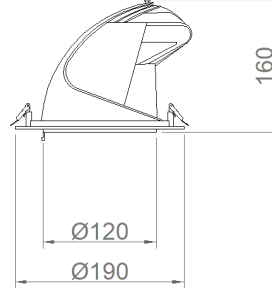

Optik	Simetrik
İşık Çıkış Açısı	30° - 42°
UGR Derecesi	UGR ≤ 19
CRI	CRI ≥ 80
Renk Bin Değeri	Mc Adams ≤ 3

ELEKTRİKSEL

Güç (W)	28W-37W
Güç Faktörü	>0.95
İşık Kaynağı	COB LED
Kablo	Halojen-Free
Giriş Voltajı	220-240V AC / 50-60 Hz
LED Sürücü	Yüksek Verimli Sabit Akım Çıkışı
Ortam Sıcaklığı	-20°C / +50°C
LED Ömür L80B50	>50.000 Saat

MONTAJ

Montaj Tipi	Sıva Altı
Montaj Aparatı	Çelik Yay

Sipariş Kodu	W	Lm	Açı	CCT	CRI	ØxH (mm)	Kesim Ölç. (mm)	Kg
05310.16.30.032	28	2241	30-42°	3000	Ra>80	Ø190x160	Ø175	1,0
05310.16.40.034	28	2450	30-42°	4000	Ra>80	Ø190x160	Ø175	1,0
05310.16.30.041	37	3000	30-42°	3000	Ra>80	Ø190x160	Ø175	1,0
05310.16.40.043	37	3200	30-42°	4000	Ra>80	Ø190x160	Ø175	1,0