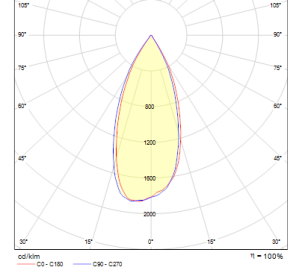

Dragon

İç Aydınlatma - Spot Aydınlatma

Renk Seçenekleri

TEKNİK BİLGİLER

Gövde	Alüminyum Enjeksiyon
Çerçeve	Alüminyum Enjeksiyon
Reflektör	Metalize Kaplı Reflektör
Boya	Elektrostatik Toz Boya

OPTİK ÖZELLİKLER

Optik	Simetrik
İşık Çıkış Açısı	30° - 42°
UGR Derecesi	UGR ≤ 19
CRI	CRI ≥ 80
Renk Bin Değeri	Mc Adams ≤ 3

ELEKTRİKSEL

Güç (W)	28W-37W
Güç Faktörü	>0.95
İşık Kaynağı	COB LED
Kablo	Halojen-Free
Giriş Voltajı	220-240V AC / 50-60 Hz
LED Sürücü	Yüksek Verimli Sabit Akım Çıkışı
Ortam Sıcaklığı	-20°C / +50°C
LED Ömür L80B50	>50.000 Saat

OPSİYONEL

- DALI	- 1-10V DIM
- Tunable White	- Acil Aydınlatma Ünitesi
- CRI > 90	- 2700K ~ 6500K
- Farklı RAL Renk Seçenekleri	- Plug-in Enerji Giriş Konnektörü
- Class-I Koruma Sınıfı	- AC-DC Besleme(MBS)

MONTAJ

Montaj Tipi	Sıva Altı
Montaj Aparatı	Çelik Yay

Sipariş Kodu	W	Lm	Açı	CCT	CRI	ØxH (mm)	Kesim Ölç. (mm)	Kg
05310.16.30.032	28	2241	30-42°	3000	Ra>80	Ø190x160	Ø175	1,0
05310.16.40.034	28	2450	30-42°	4000	Ra>80	Ø190x160	Ø175	1,0
05310.16.30.041	37	3000	30-42°	3000	Ra>80	Ø190x160	Ø175	1,0
05310.16.40.043	37	3200	30-42°	4000	Ra>80	Ø190x160	Ø175	1,0