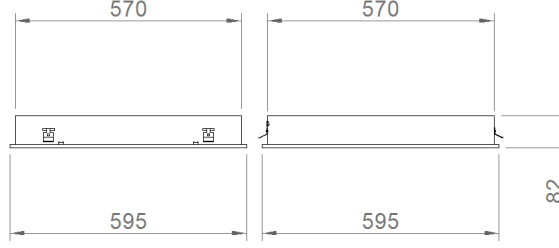

OPTİK ÖZELLİKLER

Optik Endirek
Işık Çıkış Açısı 110°
UGR Derecesi UGR ≤ 19
CRI CRI ≥ 80
Renk Bin Değeri Mc Adams ≤ 3

ELEKTRİKSEL

Güç (W) 27-40W
Güç Faktörü >0.95
Işık Kaynağı SMD Mid Power LED
Kablo Halojen-Free
Giriş Voltajı 220-240V AC / 50-60 Hz
LED Sürücü Yüksek Verimli Sabit Akım Çıkışlı
Ortam Sıcaklığı -20°C / +50°C
LED Ömür L80B50 >50.000 Saat

MONTAJ

Montaj Tipi Sıva Altı
Montaj Aparatı Metal Braket

Sipariş Kodu	W	Lm	CCT	CRI	WxHxL (mm)	Tavan Kesim Ölç (mm)	Kg
02145.66.40.029	40	2730	4000	Ra>80	595x595x80	575x575	4,2