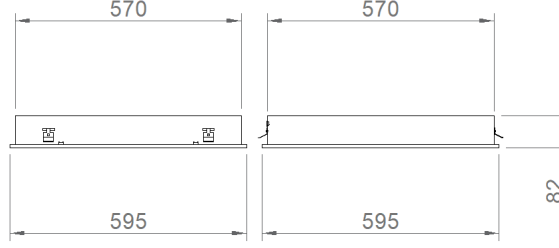

MONTAJ

Montaj Tipi Sıva Altı
Montaj Aparatı Metal Braket

Sipariş Kodu	W	Lm	CCT	CRI	WxHxL (mm)	Tavan Kesim Ölç (mm)	Kg
02145.66.40.029	40	2730	4000	Ra>80	595x595x80	575x575	4,2