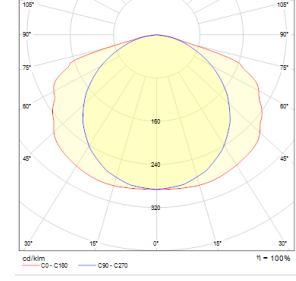

Sipariş Kodu	W	Lm	CCT	CRI	WxHxL (mm)	Tavan Kesim Ölç (mm)	Kg
02145.66.40.029	40	2730	4000	Ra>80	595x595x80	575x575	4,2