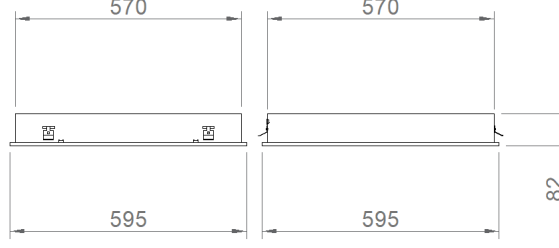

Comfort-G

İç Aydınlatma - Sıva Altı Aydınlatma

Renk Seçenekleri

TEKNİK BİLGİLER

Gövde & Çerçeve Metal Sac
Difüzör Yüksek Geçirgenlikli Opal Difüzör
Boya Elektrostatik Toz Boya

OPTİK ÖZELLİKLER

Optik Endirek
Işık Çıkış Açısı 110°
UGR Derecesi UGR ≤ 19
CRI CRI ≥ 80
Renk Bin Değeri Mc Adams ≤ 3

MONTAJ

Montaj Tipi Sıva Altı
Montaj Aparatı Metal Braket

Sipariş Kodu	W	Lm	CCT	CRI	WxHxL (mm)	Tavan Kesim Ölç (mm)	Kg
02145.66.40.020	27	1800	4000	Ra>80	595x595x80	575x575	4,2