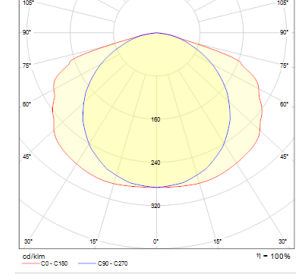

Sipariş Kodu	W	Lm	CCT	CRI	WxHxL (mm)	Tavan Kesim Ölç (mm)	Kg
02145.66.40.020	27	1800	4000	Ra>80	595x595x80	575x575	4,2