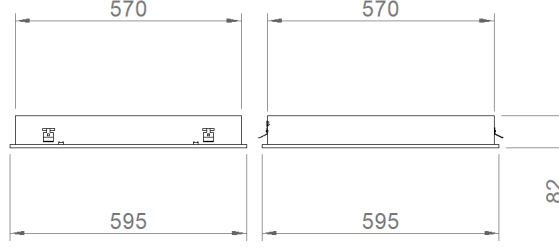

MONTAJ

Montaj Tipi Sıva Altı
Montaj Aparatı Metal Braket

Sipariş Kodu	W	Lm	CCT	CRI	WxHxL (mm)	Tavan Kesim Ölç (mm)	Kg
02145.66.30.024	40	2040	3000	Ra>80	595x595x80	575x575	4,2