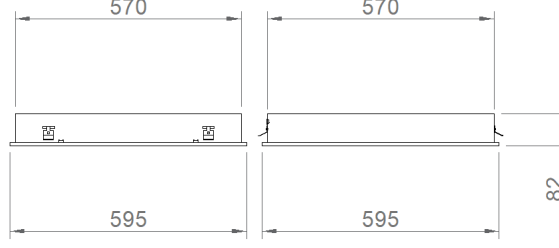

Comfort-G

İç Aydınlatma - Sıva Altı Aydınlatma

Renk Seçenekleri

TEKNİK BİLGİLER

Gövde & Çerçeve Metal Sac
Difüzör Yüksek Geçirgenlikli Opal Difüzör
Boya Elektrostatik Toz Boya

OPTİK ÖZELLİKLER

Optik Endirek
Işık Çıkış Açısı 110°
UGR Derecesi UGR ≤ 19
CRI CRI ≥ 80
Renk Bin Değeri Mc Adams ≤ 3

MONTAJ

Montaj Tipi Sıva Altı
Montaj Aparatı Metal Braket

Sipariş Kodu	W	Lm	CCT	CRI	WxHxL (mm)	Tavan Kesim Ölç (mm)	Kg
02145.66.30.019	27	1700	3000	Ra>80	595x595x80	575x575	4,2