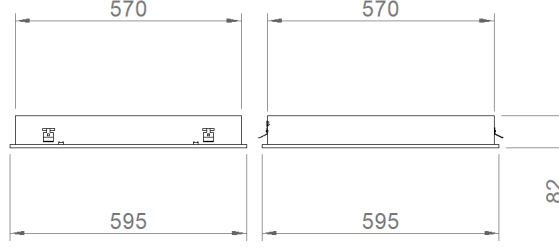

MONTAJ

Montaj Tipi Sıva Altı
Montaj Aparatı Metal Braket

Sipariş Kodu	W	Lm	CCT	CRI	WxHxL (mm)	Tavan Kesim Ölç (mm)	Kg
02145.66.30.019	27	1700	3000	Ra>80	595x595x80	575x575	4,2
02145.66.40.020	27	1800	4000	Ra>80	595x595x80	575x575	4,2
02145.66.30.024	40	2040	3000	Ra>80	595x595x80	575x575	4,2
02145.66.40.029	40	2730	4000	Ra>80	595x595x80	575x575	4,2