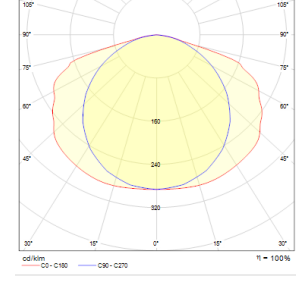

Sipariş Kodu	W	Lm	CCT	CRI	WxHxL (mm)	Tavan Kesim Ölç (mm)	Kg
02145.66.30.019	27	1700	3000	Ra>80	595x595x80	575x575	4,2
02145.66.40.020	27	1800	4000	Ra>80	595x595x80	575x575	4,2
02145.66.30.024	40	2040	3000	Ra>80	595x595x80	575x575	4,2
02145.66.40.029	40	2730	4000	Ra>80	595x595x80	575x575	4,2