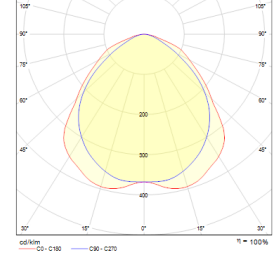

Sipariş Kodu	W	Lm	CCT	CRI	WxLxH (mm)	Kg
03119.66.30.023	29	2320	3000	Ra>80	630x630x70	4,9
03119.66.40.024	29	2450	4000	Ra>80	630x630x70	4,9
03119.66.30.031	41	3170	3000	Ra>80	630x630x70	4,9
03119.66.40.033	41	3360	4000	Ra>80	630x630x70	4,9
03119.66.30.052	60	5280	3000	Ra>80	630x630x70	4,9
03119.66.40.055	60	5600	4000	Ra>80	630x630x70	4,9