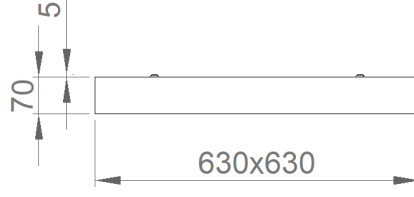

Dome-T

İç Aydınlatma - Sıva Üstü Aydınlatma

Renk Seçenekleri

TEKNİK BİLGİLER

Gövde Metal Sac
Difüzör Yüksek Geçirgenlikli Opal Difüzör
Boya Elektrostatik Toz Boya

OPTİK ÖZELLİKLER

Optik Simetrik
Işık Çıkış Açısı 120°
UGR Derecesi UGR ≤ 22
CRI CRI ≥ 80
Renk Bin Değeri Mc Adams ≤ 3

MONTAJ

Montaj Tipi Sıva Üstü
Montaj Aparatı Vida Dübel Seti

Sipariş Kodu	W	Lm	CCT	CRI	WxLxH (mm)	Kg
03119.66.30.023	29	2320	3000	Ra>80	630x630x70	4,9
03119.66.40.024	29	2450	4000	Ra>80	630x630x70	4,9
03119.66.30.031	41	3170	3000	Ra>80	630x630x70	4,9
03119.66.40.033	41	3360	4000	Ra>80	630x630x70	4,9
03119.66.30.052	60	5280	3000	Ra>80	630x630x70	4,9
03119.66.40.055	60	5600	4000	Ra>80	630x630x70	4,9