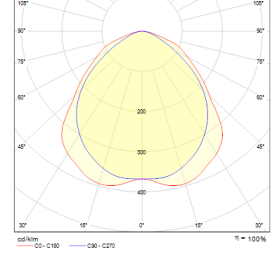

Sipariş Kodu	W	Lm	CCT	CRI	WxLxH (mm)	Kg
03119.66.30.023	29	2320	3000	Ra>80	630x630x70	4,9
03119.66.40.024	29	2450	4000	Ra>80	630x630x70	4,9
03119.66.30.031	41	3170	3000	Ra>80	630x630x70	4,9
03119.66.40.033	41	3360	4000	Ra>80	630x630x70	4,9
03119.66.30.052	60	5280	3000	Ra>80	630x630x70	4,9
03119.66.40.055	60	5600	4000	Ra>80	630x630x70	4,9