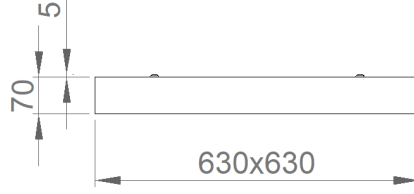

Sipariş Kodu	W	Lm	CCT	CRI	WxLxH (mm)	Kg
03119.66.30.023	29	2320	3000	Ra>80	630x630x70	4,9
03119.66.40.024	29	2450	4000	Ra>80	630x630x70	4,9
03119.66.30.031	41	3170	3000	Ra>80	630x630x70	4,9
03119.66.40.033	41	3360	4000	Ra>80	630x630x70	4,9
03119.66.30.052	60	5280	3000	Ra>80	630x630x70	4,9
03119.66.40.055	60	5600	4000	Ra>80	630x630x70	4,9