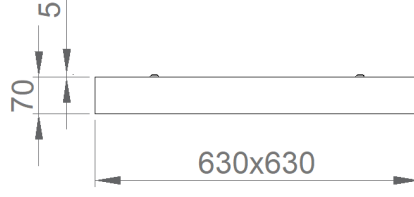

Sipariş Kodu	W	Lm	CCT	CRI	WxLxH (mm)	Kg
03119.66.30.023	29	2320	3000	Ra>80	630x630x70	4,9
03119.66.40.024	29	2450	4000	Ra>80	630x630x70	4,9
03119.66.30.031	41	3170	3000	Ra>80	630x630x70	4,9
03119.66.40.033	41	3360	4000	Ra>80	630x630x70	4,9
03119.66.30.052	60	5280	3000	Ra>80	630x630x70	4,9
03119.66.40.055	60	5600	4000	Ra>80	630x630x70	4,9