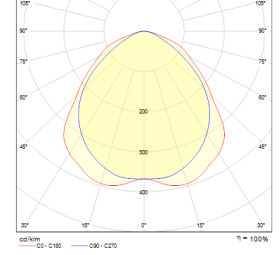

Sipariş Kodu	W	Lm	CCT	CRI	WxLxH (mm)	Kg
03119.66.30.023	29	2320	3000	Ra>80	630x630x70	4,9
03119.66.40.024	29	2450	4000	Ra>80	630x630x70	4,9
03119.66.30.031	41	3170	3000	Ra>80	630x630x70	4,9
03119.66.40.033	41	3360	4000	Ra>80	630x630x70	4,9
03119.66.30.052	60	5280	3000	Ra>80	630x630x70	4,9
03119.66.40.055	60	5600	4000	Ra>80	630x630x70	4,9