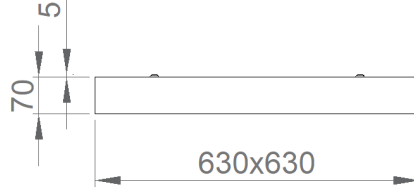

OPTİK ÖZELLİKLER

Optik Simetrik
Işık Çıkış Açısı 120°
UGR Derecesi UGR ≤ 22
CRI CRI ≥ 80
Renk Bin Değeri Mc Adams ≤ 3

ELEKTRİKSEL

Güç (W) 29-60W
Güç Faktörü >0.95
Işık Kaynağı SMD Mid Power LED
Kablo Halojen-Free
Giriş Voltajı 220-240V AC / 50-60 Hz
LED Sürücü Yüksek Verimli Sabit Akım Çıkışlı
Ortam Sıcaklığı -20°C / +50°C
LED Ömür L80B50 >50.000 Saat

MONTAJ

Montaj Tipi Sıva Üstü
Montaj Aparatı Vida Dübel Seti

Sipariş Kodu	W	Lm	CCT	CRI	WxLxH (mm)	Kg
03119.66.30.023	29	2320	3000	Ra>80	630x630x70	4,9
03119.66.40.024	29	2450	4000	Ra>80	630x630x70	4,9
03119.66.30.031	41	3170	3000	Ra>80	630x630x70	4,9
03119.66.40.033	41	3360	4000	Ra>80	630x630x70	4,9
03119.66.30.052	60	5280	3000	Ra>80	630x630x70	4,9
03119.66.40.055	60	5600	4000	Ra>80	630x630x70	4,9