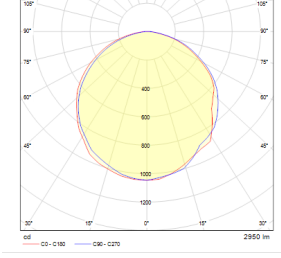

Style-600

İç Aydınlatma - Sıva Üstü Aydınlatma

Renk Seçenekleri

Ral 9016

Ral 9006

Ral 9005

TEKNİK BİLGİLER

Gövde Ekstrüzyon Alüminyum Profil
Difüzör Yüksek Geçirgenlikli Opal Difüzör
Boya Elektrostatik Toz Boya

OPTİK ÖZELLİKLER

Optik Simetrik
Işık Çıkış Açısı 120°
UGR Derecesi UGR ≤ 22
CRI CRI ≥ 80
Renk Bin Değeri Mc Adams ≤ 3

ELEKTRİKSEL

Güç (W) 28W
Güç Faktörü >0.95
Işık Kaynağı SMD Mid Power LED
Kablo Halojen-Free
Giriş Voltajı 220-240V AC / 50-60 Hz
LED Sürücü Yüksek Verimli Sabit Akım Çıkışlı
Ortam Sıcaklığı -20°C / +50°C
LED Ömür L80B50 >50.000 Saat

OPSİYONEL

- DALI
- Tunable White
- CRI > 90
- Farklı RAL Renk Seçenekleri
- Class-II Koruma Sınıfı
- AC-DC Besleme(MBS)
- 1-10V DIM
- Acil Aydınlatma Ünitesi
- 2700K ~ 6500K
- Plug-in Connector
- PIR Sensör

MONTAJ

Montaj Tipi Sıva Üstü
Montaj Aparatı Vida Dübел Seti

Sipariş Kodu	W	Lm	CCT	CRI	WxLxH (mm)	Kg
03137.66.30.032	28	2800	3000	Ra>80	590x590x100	3,9
03137.66.40.033	28	2950	4000	Ra>80	590x590x100	3,9