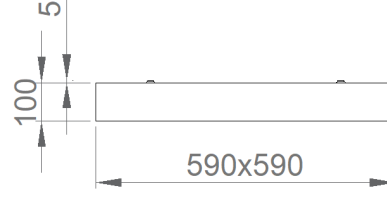

Style-600

İç Aydınlatma - Sıva Üstü Aydınlatma

Renk Seçenekleri

Ral 9016

Ral 9006

Ral 9005

TEKNİK BİLGİLER

Gövde Ekstrüzyon Alüminyum Profil
Difüzör Yüksek Geçirgenlikli Opal Difüzör
Boya Elektrostatik Toz Boya

OPTİK ÖZELLİKLER

Optik Simetrik
Işık Çıkış Açısı 120°
UGR Derecesi UGR ≤ 22
CRI CRI ≥ 80
Renk Bin Değeri Mc Adams ≤ 3

ELEKTRİKSEL

Güç (W) 28W
Güç Faktörü >0.95
Işık Kaynağı SMD Mid Power LED
Kablo Halojen-Free
Giriş Voltajı 220-240V AC / 50-60 Hz
LED Sürücü Yüksek Verimli Sabit Akım Çıkışlı
Ortam Sıcaklığı -20°C / +50°C
LED Ömür L80B50 >50.000 Saat

OPSİYONEL

- DALI
- Tunable White
- CRI > 90
- Farklı RAL Renk Seçenekleri
- Class-II Koruma Sınıfı
- AC-DC Besleme(MBS)
- 1-10V DIM
- Acil Aydınlatma Ünitesi
- 2700K ~ 6500K
- Plug-in Connector
- PIR Sensör

MONTAJ

Montaj Tipi Sıva Üstü
Montaj Aparatı Vida Dübел Seti

Sipariş Kodu	W	Lm	CCT	CRI	WxLxH (mm)	Kg
03137.66.30.032	28	2800	3000	Ra>80	590x590x100	3,9
03137.66.40.033	28	2950	4000	Ra>80	590x590x100	3,9