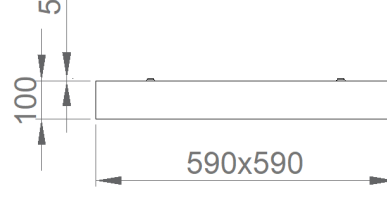

OPTİK ÖZELLİKLER

Optik Simetrik
Işık Çıkış Açısı 120°
UGR Derecesi UGR ≤ 22
CRI CRI ≥ 80
Renk Bin Değeri Mc Adams ≤ 3

ELEKTRİKSEL

Güç (W) 28W
Güç Faktörü >0.95
Işık Kaynağı SMD Mid Power LED
Kablo Halojen-Free
Giriş Voltajı 220-240V AC / 50-60 Hz
LED Sürücü Yüksek Verimli Sabit Akım Çıkışlı
Ortam Sıcaklığı -20°C / +50°C
LED Ömür L80B50 >50.000 Saat

MONTAJ

Montaj Tipi Sıva Üstü
Montaj Aparatı Vida Dübел Seti

Sipariş Kodu	W	Lm	CCT	CRI	WxLxH (mm)	Kg
03137.66.30.032	28	2800	3000	Ra>80	590x590x100	3,9
03137.66.40.033	28	2950	4000	Ra>80	590x590x100	3,9