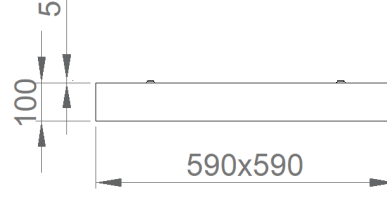

OPTİK ÖZELLİKLER

Optik Simetrik
Işık Çıkış Açısı 120°
UGR Derecesi UGR ≤ 22
CRI CRI ≥ 80
Renk Bin Değeri Mc Adams ≤ 3

ELEKTRİKSEL

Güç (W) 28W
Güç Faktörü >0.95
Işık Kaynağı SMD Mid Power LED
Kablo Halojen-Free
Giriş Voltajı 220-240V AC / 50-60 Hz
LED Sürücü Yüksek Verimli Sabit Akım Çıkışlı
Ortam Sıcaklığı -20°C / +50°C
LED Ömür L80B50 >50.000 Saat

MONTAJ

Montaj Tipi Sıva Üstü
Montaj Aparatı Vida Dübел Seti

Sipariş Kodu	W	Lm	CCT	CRI	WxLxH (mm)	Kg
03137.66.30.032	28	2800	3000	Ra>80	590x590x100	3,9
03137.66.40.033	28	2950	4000	Ra>80	590x590x100	3,9