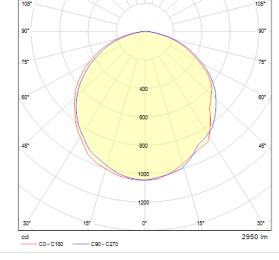

Style-600

İç Aydınlatma - Sıva Üstü Aydınlatma

Renk Seçenekleri

Ral 9016

Ral 9006

Ral 9005

TEKNİK BİLGİLER

Gövde Ekstrüzyon Alüminyum Profil
Difüzör Yüksek Geçirgenlikli Opal Difüzör
Boya Elektrostatik Toz Boya

OPTİK ÖZELLİKLER

Optik Simetrik
Işık Çıkış Açısı 120°
UGR Derecesi UGR ≤ 22
CRI CRI ≥ 80
Renk Bin Değeri Mc Adams ≤ 3

ELEKTRİKSEL

Güç (W) 28W
Güç Faktörü >0.95
Işık Kaynağı SMD Mid Power LED
Kablo Halojen-Free
Giriş Voltajı 220-240V AC / 50-60 Hz
LED Sürücü Yüksek Verimli Sabit Akım Çıkışlı
Ortam Sıcaklığı -20°C / +50°C
LED Ömür L80B50 >50.000 Saat

OPSİYONEL

- DALI
- Tunable White
- CRI > 90
- Farklı RAL Renk Seçenekleri
- Class-II Koruma Sınıfı
- AC-DC Besleme(MBS)
- 1-10V DIM
- Acil Aydınlatma Ünitesi
- 2700K ~ 6500K
- Plug-in Connector
- PIR Sensör

MONTAJ

Montaj Tipi Sıva Üstü
Montaj Aparatı Vida Dübел Seti

Sipariş Kodu	W	Lm	CCT	CRI	WxLxH (mm)	Kg
03137.66.30.032	28	2800	3000	Ra>80	590x590x100	3,9
03137.66.40.033	28	2950	4000	Ra>80	590x590x100	3,9