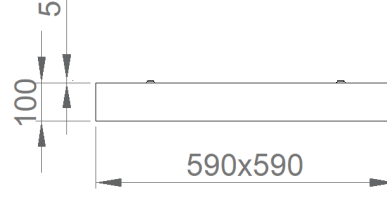

Style-600

İç Aydınlatma - Sıva Üstü Aydınlatma

Renk Seçenekleri

Ral 9016

Ral 9006

Ral 9005

TEKNİK BİLGİLER

Gövde Ekstrüzyon Alüminyum Profil
Difüzör Yüksek Geçirgenlikli Opal Difüzör
Boya Elektrostatik Toz Boya

OPTİK ÖZELLİKLER

Optik Simetrik
Işık Çıkış Açısı 120°
UGR Derecesi UGR ≤ 22
CRI CRI ≥ 80
Renk Bin Değeri Mc Adams ≤ 3

ELEKTRİKSEL

Güç (W) 28W
Güç Faktörü >0.95
Işık Kaynağı SMD Mid Power LED
Kablo Halojen-Free
Giriş Voltajı 220-240V AC / 50-60 Hz
LED Sürücü Yüksek Verimli Sabit Akım Çıkışlı
Ortam Sıcaklığı -20°C / +50°C
LED Ömür L80B50 >50.000 Saat

OPSİYONEL

- DALI
- Tunable White
- CRI > 90
- Farklı RAL Renk Seçenekleri
- Class-II Koruma Sınıfı
- AC-DC Besleme(MBS)
- 1-10V DIM
- Acil Aydınlatma Ünitesi
- 2700K ~ 6500K
- Plug-in Connector
- PIR Sensör

MONTAJ

Montaj Tipi Sıva Üstü
Montaj Aparatı Vida Dübел Seti

Sipariş Kodu	W	Lm	CCT	CRI	WxLxH (mm)	Kg
03137.66.30.032	28	2800	3000	Ra>80	590x590x100	3,9
03137.66.40.033	28	2950	4000	Ra>80	590x590x100	3,9